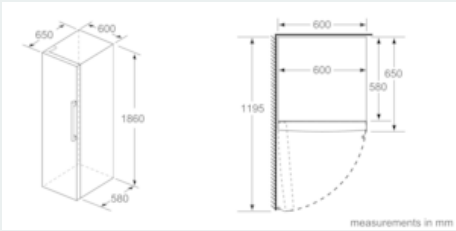

保鮮格

- 保鮮格淨容量: 346 (升)
- 櫃內循環風扇
- 空氣過濾網
- 自動除霜
- 7 層強化玻璃層架 (4 層可調高度)
- 1 瓶格
- 5 個門架
- 1 hyperFresh plus 鎖濕保鮮格 - 使水果和蔬菜保持新鮮
- 蔬菜格(裝有拉趟導軌)
-

產品尺寸

- 尺寸: 高 186 x 闊 60 x 深 65

資料

- 左門鉸, 左右門鉸選擇
- 可調水平腳, 後方帶滾輪
- 輸入功率 : 90
- 220 - 240 V
- 氣候類型 SN-T

配件

- 1 x 蛋架

iQ500, 冷藏櫃, 186 x 60 cm, 易清潔不鏽鋼色
 KS36VAI3P

Dimensioned drawings

	a	b	c	d	e	f
KSW36, GSO36	187					
KSV36, KSF36, GSN36, GSV36	186					
KSV33, GSN33, GSV33	176	60	65	58	60	119.5
KSV29, GSN29, GSV29	161					
GSV24	146					
GSN51	161					
GSN54	176	70	78	70	70	142
GSN58	191					

a) Height
 b) Width
 c) Depth with closed door w/o handle and w/o distance part
 d) Depth of cabinet w/o distance part
 e) Width with open door w/o handle
 f) Depth with open door w/o handle w/o distance part

measurements in cm