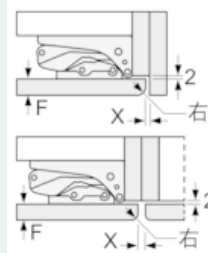

- 冰格淨容量: 210 (升)
- 冷凍功能: 每日18
- 電源中斷時可保溫 11 小時
- 2 個揭蓋式層格
- 6 層強化玻璃層架
- 5 個抽屜
- LED 照明

資料

- 左門鉸, 左右門鉸選擇
- 輸入功率 : 120
- 220 - 240 V

產品尺寸

- 尺寸: 高 177.2 x 闊 55.6 x 深 54.5

配件

- 後備雪種板, 1 x 冰粒格

iQ700, 嵌入式冷凍櫃, 177.2 x 55.6 cm
GI38NP61HK

Dimensioned drawings

尺寸單位為mm
平面鉸鏈的間隙尺寸建議

F	右	X
16-19	0-3	2.5
20	0-1	3
21	2-3	2.5
	0-1	3
22	2-3	2.5
	0	4
	1	3.5
	2-3	3

必須遵守表中建議的間隙, 以確保設備門
不會被碰撞打開並防止損壞廚房家具