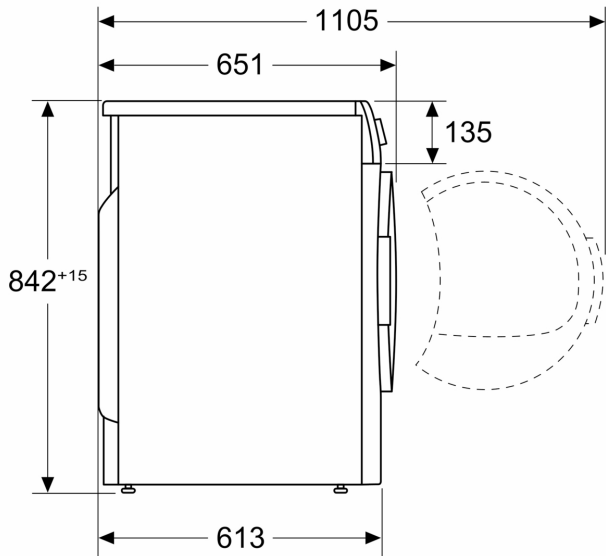

iQ300, 热泵式干衣机, 9 kg
WT47W5601W

尺寸单位：毫米

尺寸单位：mm