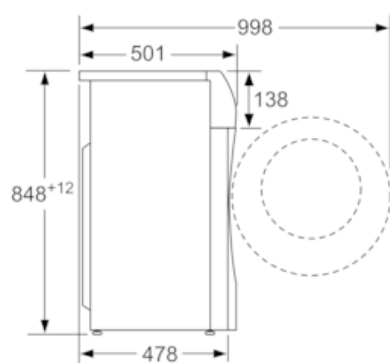

iQ500, 超薄洗衣机, 6.5 kg, 1250 转/
分钟
WS12U5680W

尺寸图

尺寸 (毫米)