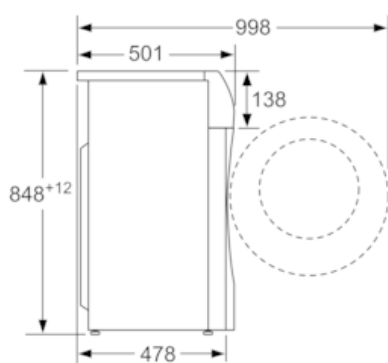

iQ500, 超薄洗衣机, 6.5 kg, 1250 转/
分钟
WS12U4600W

尺寸图

尺寸 (毫米)

尺寸 (毫米)