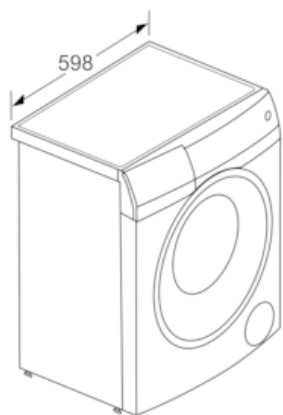

iQ500, 超薄洗衣机, 6.5 kg, 1250 转/
分钟
WS12U4600W

尺寸图

尺寸 (毫米)

尺寸 (毫米)