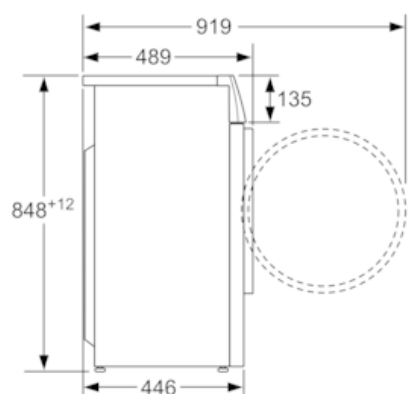

时尚外观 - 创意尽显, 诠释质感美学

- 金属材质, 打造大器质感
- 炫光金属质感旋钮, 合金材质, 光纹处理

人性设计 - 舒适安享

- 470mm大门圈, 轻松取放, 更加方便
- 内嵌式门把手, 无需弯腰便可轻松开门, 符合人体工学设计
- 电磁门锁, 无钩设计, 轻拉即可开门

iQ300, 超薄洗衣机, 6.2 kg, 1200 转/
分钟
WS12K2C81W

尺寸图

尺寸 (毫米)

尺寸 (毫米)