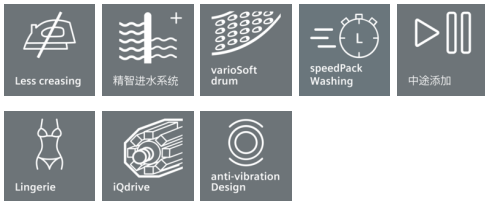

iQ300, 超薄洗衣机, 6.2 kg, 1200 转/分钟

WS12K2C81W

西门子3D变速节能系列洗衣机, 搭载BLDC无刷电机与智能软件控制系统, 不仅全面支持6.2kg、8kg和9kg不同容量的洗涤需求, 达到理想的洗涤效果, 而且实现更快速或更节能的双向选择, 如同在赛车的速度和自行车的低碳之间, 自由切换运行节奏, 洗涤从此随心所欲。

产品介绍

技术数据

品牌：西门子
 产品类别：洗衣机
 产品型号：WS12K2C81W
 显示：LED 数码
 旋钮：标准
 按键：触摸控制
 语音提示：蜂鸣
 门锁：电磁锁
 内置照明：无
 内筒设计：雨滴式内筒
 喷淋装置：无
 辅助排水管：无
 降噪装置：水纹设计, 有
 防鼠底板：无
 衣量自检：有
 泡沫自检：有
 不平衡自检：有
 误操作提示：无
 中途添衣：有
 童锁：有
 水路保护系统：多重水保护
 最高脱水转速 (转/分钟)：1200
 产品安全认证：CCC, CE, China ROHS 20, VDE
 投衣口位置：前部
 门把手位置：右侧
 开门方向：左侧开门
 开门角度：165
 电源插头类型 (中式/欧式)：中式插头
 电源线长度 (cm)：210
 进水管长度 (厘米)：120.00
 排水管长度 (厘米)：120.00
 最高排水高度 (厘米)：100
 中国商品条码：6945249120659
 包装尺寸 (宽x深x高)：965 x 565 x 675
 产品毛重 (kg)：68.0
 产品净重 (kg)：63.687
 可选附件：WX975600, WZ10131
 中国能效标识等级：1
 耗电量 (千瓦时)：0.49
 耗水量 (升)：46
 洗净比：1.03
 额定电压：220
 电源频率 (Hz)：50
 额定电流 (A)：10
 额定输入功率 (W)：2050

iQ300, 超薄洗衣机, 6.2 kg, 1200 转/
分钟
WS12K2C81W

产品介绍

变速节能技术 - BLDC无刷电机, 核心动力

- 加速洗功能, 提高转停比, 缩短洗涤时间
- 节能洗功能, 降低转停比, 节约电能消耗

超低运行噪音 - 创新设计, 静享洁净

- BLDC无刷电机, 无碳刷设计, 减少摩擦
- 水韵纹降噪侧板, 水纹设计, 舒缓震动

个性化洗涤程序 - 专业呵护, 轻松洗衣

- 羽绒服 - 适合可以水洗的冬季保暖衣物
- 内衣 - 手工洗涤效果, 适合洗涤贴身内衣
- 筒清洁 - 高温除菌, 清洁滚筒专用
- 衬衫 - 轻柔洗涤, 适合洗涤各类衬衫
- 快洗15' /30' - 快速洗涤, 适合洗涤夏装/健身装/泳装
- 除菌液, 专业的除菌液程序, 有效减少和预防细菌滋生。

时尚外观 - 创意尽显, 诠释质感美学

- 金属材质, 打造大器质感
- 炫光金属质感旋钮, 合金材质, 光纹处理

人性设计 - 舒适安享

- 470mm大门圈, 轻松取放, 更加方便
- 内嵌式门把手, 无需弯腰便可轻松开门, 符合人体工学设计
- 电磁门锁, 无钩设计, 轻拉即可开门

iQ300, 超薄洗衣机, 6.2 kg, 1200 转/
分钟
WS12K2C81W

尺寸图

尺寸 (毫米)

尺寸 (毫米)