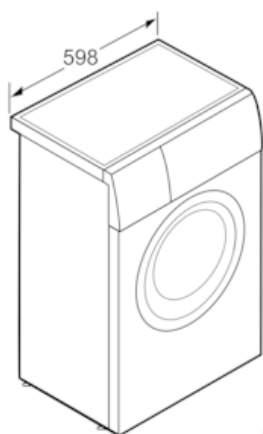

时尚外观 - 创意尽显, 诠释质感美学

- 金属材质, 打造大器质感
- 炫光金属质感旋钮, 合金材质, 光纹处理

人性设计 - 舒适安享

- 470mm大门圈, 轻松取放, 更加方便
- 内嵌式门把手, 无需弯腰便可轻松开门, 符合人体工学设计
- 电磁门锁, 无钩设计, 轻拉即可开门

iQ300, 超薄洗衣机, 6.2 kg, 1200 转/
分钟
WS12K2C81W

尺寸图

尺寸 (毫米)

尺寸 (毫米)