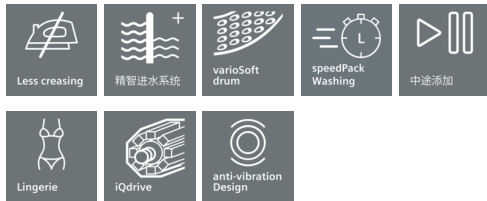

iQ300, 超薄洗衣机, 6.2 kg, 1000 转/分钟
WS10K1601W

西门子3D变速节能系列洗衣机, 搭载BLDC无刷电机与智能软件控制系统, 不仅全面支持6.2kg、8kg和9kg不同容量的洗涤需求, 达到理想的洗涤效果, 而且实现更快速或更节能的双向选择, 如同在赛车的速度和自行车的低碳之间, 自由切换运行节奏, 洗涤从此随心所欲。

产品介绍

技术数据

品牌 : 西门子
 产品类别 : 洗衣机
 产品型号 : WS10K1601W
 显示 : LED 数码
 旋钮 : 标准
 按键 : 触摸控制
 语音提示 : 蜂鸣
 门锁 : 电磁锁
 内置照明 : 无
 内筒设计 : 雨滴式内筒
 喷淋装置 : 无
 辅助排水管 : 无
 降噪装置 : 水纹设计, 无
 防鼠底板 : 无
 衣量自检 : 有
 泡沫自检 : 有
 不平衡自检 : 有
 误操作提示 : 无
 中途添衣 : 有
 童锁 : 有
 水路保护系统 : 多重水保护
 最高脱水转速 (转/分钟) : 1000
 产品安全认证 : CCC, CE, China ROHS 20, VDE
 投衣口位置 : 前部
 门把手位置 : 右侧
 开门方向 : 左侧开门
 开门角度 : 165
 电源插头类型 (中式/欧式) : 中式插头
 电源线长度 (cm) : 210
 进水管长度 (厘米) : 120.00
 排水管长度 (厘米) : 120.00
 最高排水高度 (厘米) : 100
 中国商品条码 : 6945249118687
 包装尺寸 (宽x深x高) : 965 x 565 x 675
 产品毛重 (kg) : 68.0
 产品净重 (kg) : 63.687
 中国能效标识等级 : 1
 耗电量 (千瓦时) : 0.49
 耗水量 (升) : 46
 洗净比 : 1.03
 额定电压 : 220
 电源频率 (Hz) : 50
 额定电流 (A) : 10
 额定输入功率 (W) : 2050

iQ300, 超薄洗衣机, 6.2 kg, 1000 转/
分钟
WS10K1601W

产品介绍

变速节能技术 - BLDC无刷电机, 核心动力

- 加速洗功能, 提高转停比, 缩短洗涤时间
- 节能洗功能, 降低转停比, 节约电能消耗

超低运行噪音 - 创新设计, 静享洁净

- BLDC无刷电机, 无碳刷设计, 减少摩擦
- 水韵纹降噪侧板, 水纹设计, 舒缓震动

个性化洗涤程序 - 专业呵护, 轻松洗衣

- 羽绒服 - 适合可以水洗的冬季保暖衣物
- 内衣 - 手工洗涤效果, 适合洗涤贴身内衣
- 筒清洁 - 高温除菌, 清洁滚筒专用
- 衬衫 - 轻柔洗涤, 适合洗涤各类衬衫
- 快洗15'/30' - 快速洗涤, 适合洗涤夏装/健身装/泳装
- 除菌液, 专业的除菌液程序, 有效减少和预防细菌滋生。

时尚外观 - 创意尽显, 诠释质感美学

- 金属材质, 打造大器质感

人性设计 - 舒适安享

- 470mm大门圈, 轻松取放, 更加方便
- 内嵌式门把手, 无需弯腰便可轻松开门, 符合人体工学设计
- 电磁门锁, 无钩设计, 轻拉即可开门

iQ300, 超薄洗衣机, 6.2 kg, 1000 转/
分钟
WS10K1601W

尺寸图