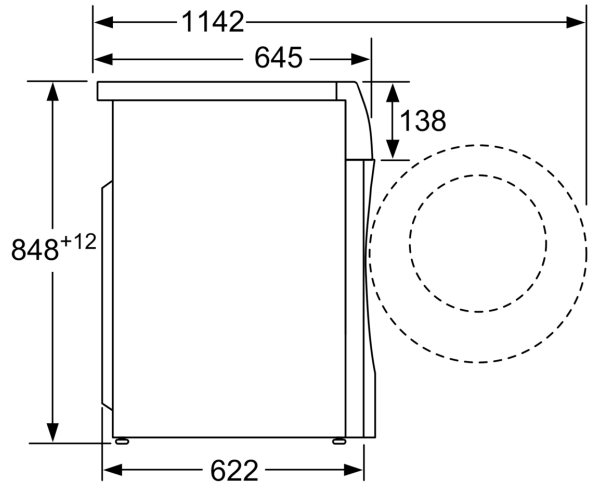

iQ500, 滚筒洗衣机, 10 kg, 1400
转/分钟
WM14U668HW

尺寸(毫米)

尺寸(毫米)