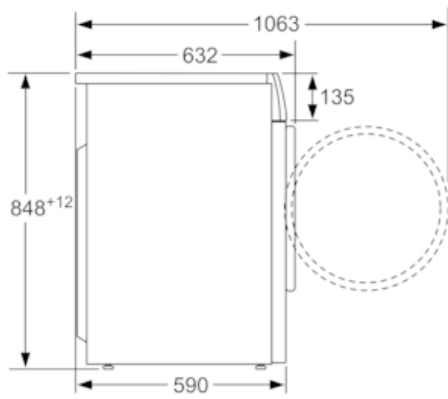

时尚外观 - 创意尽显，诠释质感美学

- 金属材质，打造大器质感
- 炫光金属质感旋钮，合金材质，光纹处理

人性设计 - 舒适安享

- 洗涤容量升级至10公斤，衣物享受更大呵护空间，满足多口之家的洗护需求。
- 470mm大门圈，轻松取放，更加方便
- 内嵌式门把手，无需弯腰便可轻松开门，符合人体工学设计
- 电磁门锁，无钩设计，轻拉即可开门

iQ300, 10 kg, 1400 转/分钟  
WM14P2E82W

尺寸图

尺寸 (毫米)

尺寸 (毫米)