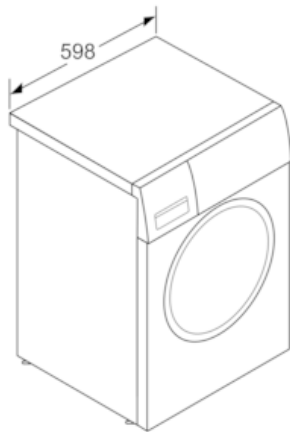

时尚外观 - 创意尽显，诠释质感美学

- 金属材质，打造大器质感
- 炫光金属质感旋钮，合金材质，光纹处理

人性设计 - 舒适安享

- 洗涤容量升级至10公斤，衣物享受更大呵护空间，满足多口之家的洗护需求。
- 470mm大门圈，轻松取放，更加方便
- 内嵌式门把手，无需弯腰便可轻松开门，符合人体工学设计
- 电磁门锁，无钩设计，轻拉即可开门

iQ300, 10 kg, 1400 转/分钟  
WM14P2E82W

尺寸图

尺寸 (毫米)

尺寸 (毫米)