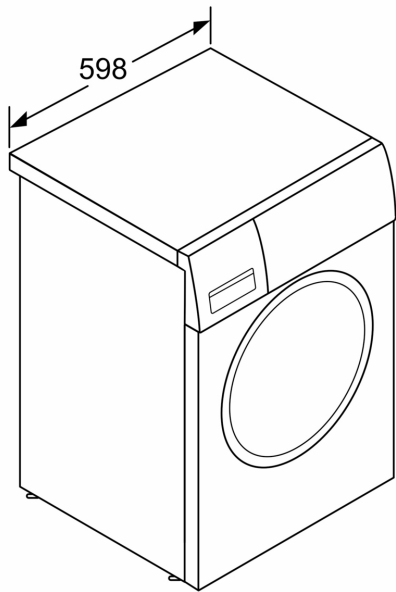

人性设计 - 舒适安享

- 洗涤容量升级至10公斤, 衣物享受更大呵护空间, 满足多口之家的洗护需求。
- 470mm大门圈, 轻松取放, 更加方便
- 内嵌式门把手, 无需弯腰便可轻松开门, 符合人体工学设计
- 电磁门锁, 无钩设计, 轻拉即可开门

iQ300, 滚筒洗衣机, 10 kg, 1400
转/分钟
WM14P2602W

尺寸 (毫米)

尺寸 (毫米)