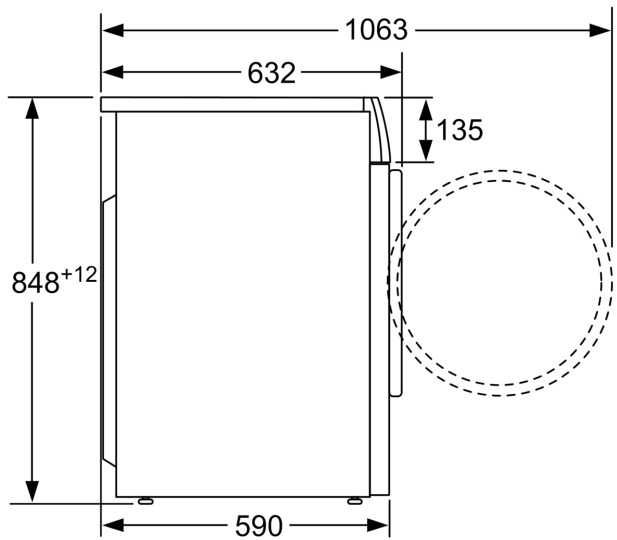

人性设计 - 舒适安享

- 洗涤容量升级至10公斤, 衣物享受更大呵护空间, 满足多口之家的洗护需求。
- 470mm大门圈, 轻松取放, 更加方便
- 内嵌式门把手, 无需弯腰便可轻松开门, 符合人体工学设计
- 电磁门锁, 无钩设计, 轻拉即可开门

iQ300, 滚筒洗衣机, 10 kg, 1400
转/分钟
WM14P2602W

尺寸 (毫米)

尺寸 (毫米)