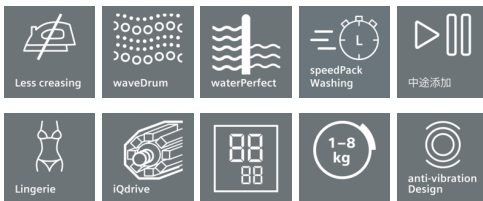

iQ300, 滚筒洗衣机, 8 kg, 1200 转/分钟

WM12P2R88W

同样的洗涤程序，衍生出不同洗衣方案，变速洗涤更自由。西门子 iQ300 系列洗衣机，通过 BLDC 无刷变频直流电机与智能软件控制系统的强力支持，实现更快速或更节能两种选择。从每一个细微之处着手，以创新科技，让您静享双向洁净。

产品介绍

技术数据

品牌：西门子
 产品类别：洗衣机
 产品型号：WM12P2R88W
 显示：LED 数码
 旋钮：标准
 按键：触摸控制
 语音提示：蜂鸣
 门锁：电磁锁
 内置照明：无
 内筒设计：水韵内筒
 喷淋装置：无
 辅助排水管：无
 降噪装置：水纹设计，有
 防鼠底板：无
 衣量自检：有
 泡沫自检：有
 不平衡自检：有
 误操作提示：无
 中途添衣：有
 童锁：有
 水路保护系统：多重水保护
 最高脱水转速（转/分钟）：1200
 产品安全认证：CCC, CE, China ROHS 20, VDE
 投衣口位置：前部
 门把手位置：右侧
 开门方向：左侧开门
 开门角度：165
 电源插头类型（中式/欧式）：中式插头
 电源线长度（cm）：120
 进水管长度（厘米）：120.00
 排水管长度（厘米）：120.00
 最高排水高度（厘米）：100
 中国商品条码：6945249126262
 包装尺寸（宽x深x高）：970 x 715 x 675
 产品毛重（kg）：77.0
 产品净重（kg）：72.270
 中国能效标识等级：1
 耗电量（千瓦时）：0.76
 耗水量（升）：59
 洗净比：1.03
 洗涤噪音 dB(A)：45
 脱水噪音 dB(A)：69
 额定电压：220
 电源频率（Hz）：50
 额定电流（A）：10
 额定输入功率（W）：2050

iQ300, 滚筒洗衣机, 8 kg, 1200 转/分钟

WM12P2R88W

产品介绍

变速节能技术 - BLDC无刷电机, 核心动力

- 加速洗功能, 提高转停比, 缩短洗涤时间
- 节能洗功能, 降低转停比, 节约电能消耗

超低运行噪音 - 创新设计, 静享洁净

- BLDC无刷电机, 无碳刷设计, 减少摩擦
- 水韵纹降噪侧板, 水纹设计, 舒缓震动

正负洗技术 - 正负动力, 完美洗涤

- 阶梯式观察窗, 一窗多用, 实效尽显
- 水韵内筒, 更好呵护衣物, 提升脱水效率
- 不对称举升筋, 至柔至净的双重选择

个性化洗涤程序 - 专业呵护, 轻松洗衣

- 快洗15' /30' /45' - 快速洗涤, 适合洗涤夏装/健身装/泳装
- 床单 - 有效分解过敏源和螨虫, 适合敏感性肌肤人群
- 羽绒服 - 适合可以水洗的冬季保暖衣物
- 内衣 - 手工洗涤效果, 适合洗涤贴身内衣
- 筒清洁 - 高温除菌, 清洁滚筒专用
- 衬衫 - 轻柔洗涤, 适合洗涤各类衬衫
- 除菌液, 专业的除菌液程序, 有效减少和预防细菌滋生。

时尚外观 - 创意尽显, 诠释质感美学

- 金属材质, 打造大器质感
- 炫光金属质感旋钮, 合金材质, 光纹处理

人性设计 - 舒适安享

- 470mm大门圈, 轻松取放, 更加方便
- 内嵌式门把手, 无需弯腰便可轻松开门, 符合人体工学设计
- 电磁门锁, 无钩设计, 轻拉即可开门

iQ300, 滚筒洗衣机, 8 kg, 1200 转/分钟
WM12P2R88W

尺寸图

尺寸(毫米)

尺寸(毫米)