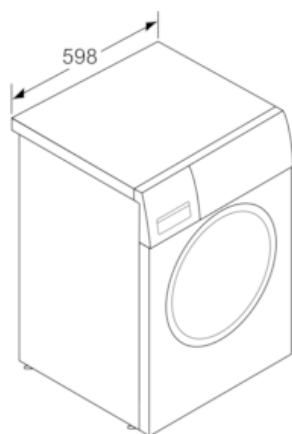

时尚外观 - 创意尽显, 诠释质感美学

- 金属材质, 打造大器质感
- 炫光金属质感旋钮, 合金材质, 光纹处理

人性设计 - 舒适安享

- 470mm大门圈, 轻松取放, 更加方便
- 内嵌式门把手, 无需弯腰便可轻松开门, 符合人体工学设计
- 电磁门锁, 无钩设计, 轻拉即可开门

iQ300, 滚筒洗衣机, 8 kg, 1200 转/分钟
WM12P2R88W

尺寸图

尺寸(毫米)

尺寸(毫米)