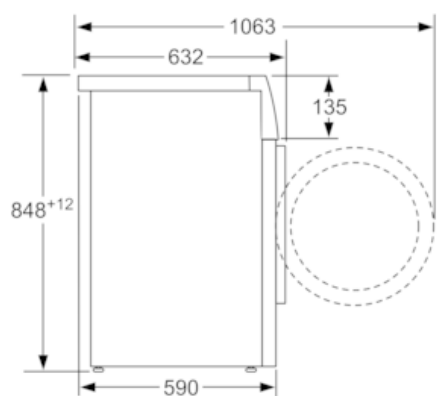

时尚外观 - 创意尽显, 诠释质感美学

- 金属材质, 打造大器质感
- 炫光金属质感旋钮, 合金材质, 光纹处理

人性设计 - 舒适安享

- 470mm大门圈, 轻松取放, 更加方便
- 内嵌式门把手, 无需弯腰便可轻松开门, 符合人体工学设计
- 电磁门锁, 无钩设计, 轻拉即可开门

iQ300, 滚筒洗衣机, 8 kg, 1200 转/分钟
WM12P2R88W

尺寸图

尺寸(毫米)

尺寸(毫米)