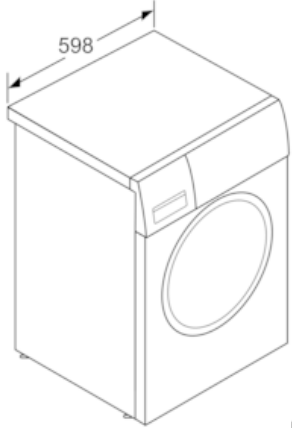

时尚外观 - 创意尽显, 诠释质感美学

- 金属材质, 打造大器质感
- 炫光金属质感旋钮, 合金材质, 光纹处理

人性设计 - 舒适安享

- 洗涤容量升级至10公斤, 衣物享受更大呵护空间, 满足多口之家的洗护需求。
- 470mm大门圈, 轻松取放, 更加方便
- 内嵌式门把手, 无需弯腰便可轻松开门, 符合人体工学设计
- 电磁门锁, 无钩设计, 轻拉即可开门

iQ300, 10 kg, 1250 转/分钟
WM12P2E82W

尺寸图

尺寸 (毫米)

尺寸 (毫米)