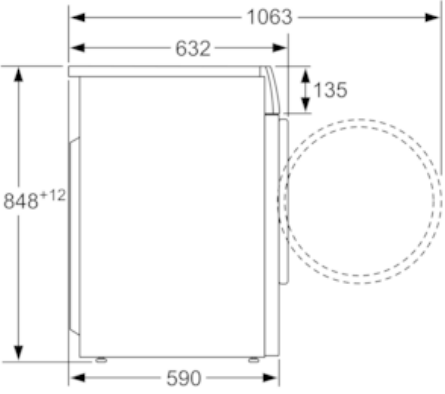

时尚外观 - 创意尽显, 诠释质感美学

- 金属材质, 打造大器质感
- 炫光金属质感旋钮, 合金材质, 光纹处理

人性设计 - 舒适安享

- 洗涤容量升级至10公斤, 衣物享受更大呵护空间, 满足多口之家的洗护需求。
- 470mm大门圈, 轻松取放, 更加方便
- 内嵌式门把手, 无需弯腰便可轻松开门, 符合人体工学设计
- 电磁门锁, 无钩设计, 轻拉即可开门

iQ300, 10 kg, 1250 转/分钟
WM12P2E82W

尺寸图

尺寸 (毫米)

尺寸 (毫米)