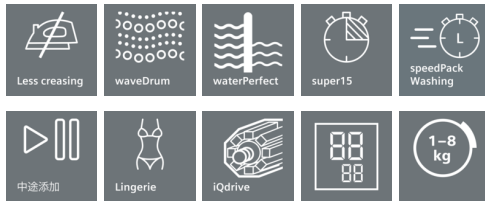

iQ300, 滚筒洗衣机, 8 kg, 1200 转/分钟

WM12P2C08W

同样的洗涤程序，衍生出不同洗衣方案，变速洗涤更自由。西门子 iQ300 系列洗衣机，通过 BLDC 无刷变频直流电机与智能软件控制系统的强力支持，实现更快速或更节能两种选择。从每一个细微之处着手，以创新科技，让您静享双向洁净。

- # 变速节能技术 - BLDC 无刷电机，核心动力
- # 个性化洗涤程序 - 专业呵护，轻松洗衣
- # 智能控制技术 - 大容量小体积的秘诀
- # 超低运行噪音 - 创新设计，安静洗涤

产品介绍

技术数据

品牌：西门子
 产品类别：洗衣机
 产品型号：WM12P2C08W
 显示：LED 数码
 旋钮：标准
 按键：触摸控制
 语音提示：蜂鸣
 门锁：电磁锁
 内置照明：无
 内筒设计：水韵内筒
 喷淋装置：有
 辅助排水管：有
 降噪装置：水纹设计，有
 防鼠底板：有
 衣量自检：有
 泡沫自检：有
 不平衡自检：有
 中途添衣：有
 童锁：有
 水路保护系统：多重水保护
 最大洗衣容量（公斤）：8.0
 最高脱水转速（转/分钟）：1200
 产品安全认证：CCC, CE, China ROHS 20, VDE
 投衣口位置：前部
 门把手位置：右侧
 开门方向：左侧开门
 开门角度：165
 电源插头类型（中式/欧式）：中式插头
 电源线长度（cm）：120
 进水管长度（厘米）：120.00
 排水管长度（厘米）：120.00
 最高排水高度（厘米）：100
 中国商品条码：6945249126248
 包装尺寸（宽x深x高）：970 x 715 x 675
 产品毛重（kg）：77.0
 产品净重（kg）：71.615
 中国能效标识等级：1
 耗电量（千瓦时）：0.76
 耗水量（升）：59
 洗净比：1.03
 洗涤噪音 dB(A)：45
 脱水噪音 dB(A)：69
 额定电压：220
 电源频率（Hz）：50
 额定电流（A）：10
 额定输入功率（W）：2050

- 阶梯式观察窗, 一窗多用, 实效尽显
- 水韵内筒, 更好呵护衣物, 提升脱水效率
- 不对称举升筋, 至柔至净的双重选择

个性化洗涤程序 - 专业呵护, 轻松洗衣

- 快洗15' /30' /45' - 快速洗涤, 适合洗涤夏装/健身装/泳装
- 床单 - 有效分解过敏源和螨虫, 适合敏感性肌肤人群
- 羽绒服 - 适合可以水洗的冬季保暖衣物
- 内衣 - 手工洗涤效果, 适合洗涤贴身内衣
- 筒清洁 - 高温除菌, 清洁滚筒专用
- 衬衫 - 轻柔洗涤, 适合洗涤各类衬衫
- 除菌液, 专业的除菌液程序, 有效减少和预防细菌滋生。

时尚外观 - 创意尽显, 诠释质感美学

- 金属材质, 打造大器质感

人性设计 - 舒适安享

- 470mm大门圈, 轻松取放, 更加方便
- 内嵌式门把手, 无需弯腰便可轻松开门, 符合人体工学设计
- 电磁门锁, 无钩设计, 轻拉即可开门

iQ300, 滚筒洗衣机, 8 kg, 1200 转/分钟

WM12P2C08W

尺寸图