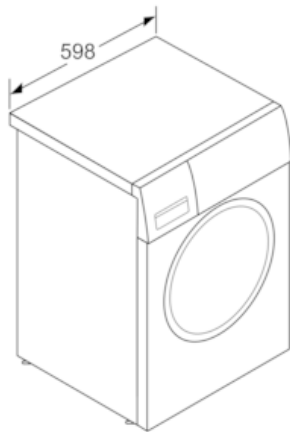

时尚外观 - 创意尽显, 诠释质感美学

- 金属材质, 打造大器质感
- 炫光金属质感旋钮, 合金材质, 光纹处理

人性设计 - 舒适安享

- 470mm大门圈, 轻松取放, 更加方便
- 内嵌式门把手, 无需弯腰便可轻松开门, 符合人体工学设计
- 电磁门锁, 无钩设计, 轻拉即可开门

iQ300, 滚筒洗衣机, 9 kg, 1200 转/分钟
WM12P2699W

尺寸图

尺寸 (毫米)