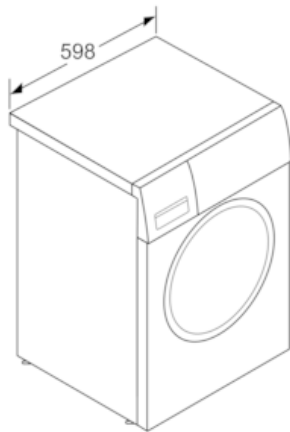

个性化洗涤程序 - 专业呵护, 轻松洗衣

- 快洗15' /30' /45' - 快速洗涤, 适合洗涤夏装/健身装/泳装
- 窗帘 - 适合洗涤窗帘等大件物品
- 羽绒服 - 适合可以水洗的冬季保暖衣物
- 内衣 - 手工洗涤效果, 适合洗涤贴身内衣
- 筒清洁 - 高温除菌, 清洁滚筒专用
- 衬衫 - 轻柔洗涤, 适合洗涤各类衬衫
- 除菌液, 专业的除菌液程序, 有效减少和预防细菌滋生。

时尚外观 - 创意尽显, 诠释质感美学

- 金属材质, 打造大器质感
- 炫光金属质感旋钮, 合金材质, 光纹处理

人性设计 - 舒适安享

- 470mm大门圈, 轻松取放, 更加方便
- 内嵌式门把手, 无需弯腰便可轻松开门, 符合人体工学设计
- 电磁门锁, 无钩设计, 轻拉即可开门

iQ300, 滚筒洗衣机, 9 kg, 1200 转/分钟
WM12P2639W

尺寸图

尺寸 (毫米)