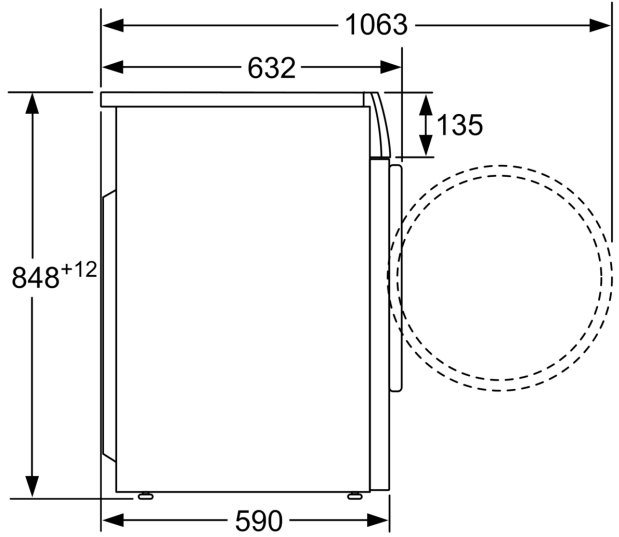

人性设计 - 舒适安享

- 洗涤容量升级至10公斤, 衣物享受更大呵护空间, 满足多口之家的洗护需求。
- 470mm大门圈, 轻松取放, 更加方便
- 内嵌式门把手, 无需弯腰便可轻松开门, 符合人体工学设计
- 电磁门锁, 无钩设计, 轻拉即可开门

iQ300, 滚筒洗衣机, 10 kg, 1250
转/分钟
WM12P2602W

尺寸 (毫米)

尺寸 (毫米)