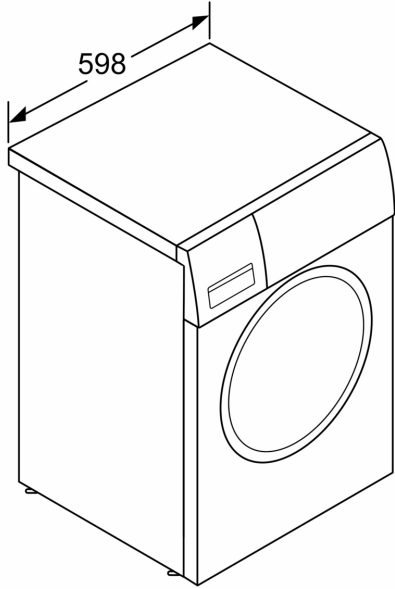

人性设计 - 舒适安享

- 洗涤容量升级至10公斤, 衣物享受更大呵护空间, 满足多口之家的洗护需求。
- 470mm大门圈, 轻松取放, 更加方便
- 内嵌式门把手, 无需弯腰便可轻松开门, 符合人体工学设计
- 电磁门锁, 无钩设计, 轻拉即可开门

iQ300, 滚筒洗衣机, 10 kg, 1250
转/分钟
WM12P2602W

尺寸 (毫米)

尺寸 (毫米)