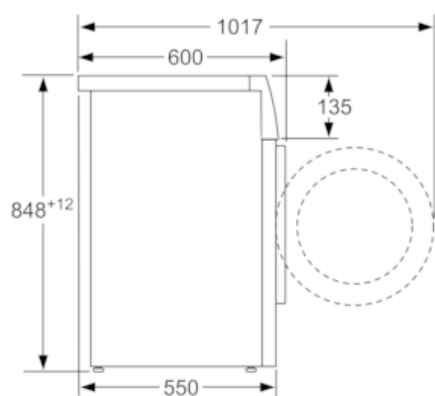

超低运行噪音 - 创新设计, 静享洁净

- 水韵纹降噪侧板, 水纹设计, 舒缓震动
- BLDC无刷电机, 无碳刷设计, 减少摩擦

变速节能技术 - BLDC无刷电机, 核心动力

- 节能洗功能, 降低转停比, 节约电能消耗
- 加速洗功能, 提高转停比, 缩短洗涤时间

iQ300, 滚筒洗衣机, 8 kg, 1200 转/分钟  
WM12N1C80W

尺寸图

尺寸(毫米)

尺寸(毫米)