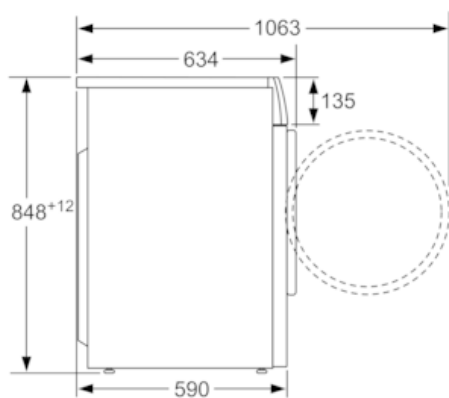

变速节能技术 - BLDC无刷电机, 核心动力

- 加速洗功能, 提高转停比, 缩短洗涤时间
- 节能洗功能, 降低转停比, 节约电能消耗

iQ300, 洗干一体机, 8/5 kg, 1400 转/  
分钟  
WD14G4E31W

尺寸图

尺寸(毫米)

尺寸(毫米)