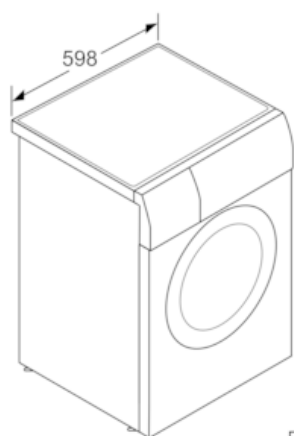

iQ300, 洗干一体机, 8/5 kg, 1400 转/
分钟
WD14G4E31W

尺寸图