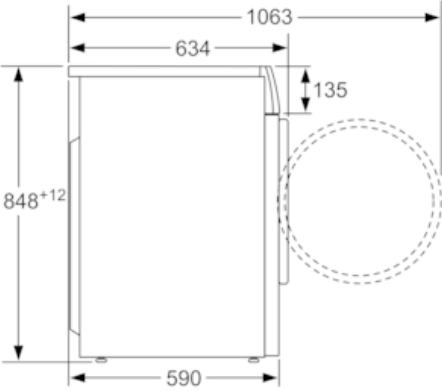

变速节能技术 - BLDC无刷电机, 核心动力

- 加速洗功能, 提高转停比, 缩短洗涤时间
- 节能洗功能, 降低转停比, 节约电能消耗

iQ300, 洗干一体机, 8/5 kg, 1400 转/分钟
WD14G4C91W

尺寸图

尺寸(毫米)

尺寸(毫米)