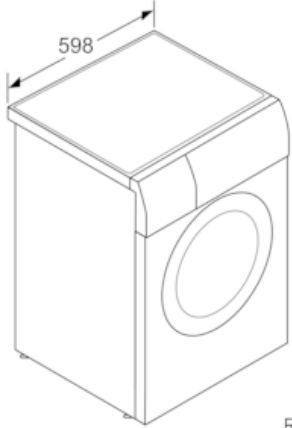

变速节能技术 - BLDC无刷电机, 核心动力

- 加速洗功能, 提高转停比, 缩短洗涤时间
- 节能洗功能, 降低转停比, 节约电能消耗

iQ300, 洗干一体机, 8/5 kg, 1400 转/分钟
WD14G4C91W

尺寸图

尺寸(毫米)

尺寸(毫米)