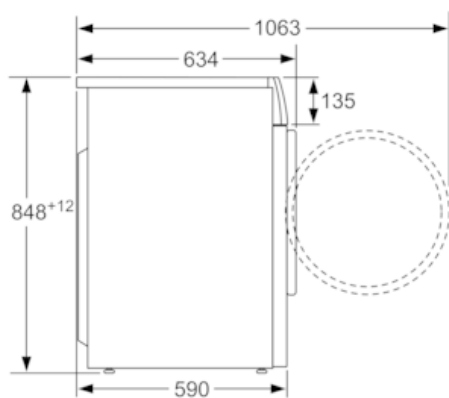

iQ300, 洗干一体机, 8/5 kg, 1200 转/
分钟
WD12G4601W

尺寸图

尺寸(毫米)

尺寸(毫米)