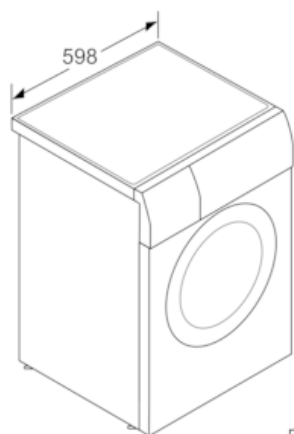

产品介绍

技术数据

品牌：西门子
 产品类别：洗衣干衣机
 产品型号：WD12G4601W
 显示：LED 数码
 旋钮：normal
 按键：触摸控制
 语音提示：蜂鸣
 门锁：电磁锁
 内置照明：无
 内筒设计：雨滴式内筒
 喷淋装置：无
 辅助排水管：无
 降噪装置：水纹设计
 防鼠底板：无
 衣量自检：有
 泡沫自检：有
 不平衡自检：有
 误操作提示：无
 中途添衣：无
 童锁：有
 ：多重水保护
 烘干冷凝技术：水冷凝
 烘干模式：定时烘干，自动烘干
 洗涤容量：8.0
 烘干容量：5.0
 最高脱水转速（转/分钟）：1200
 产品安全认证：CCC, CE, China ROHS 20, VDE
 投衣口位置：前部
 门把手位置：右侧
 开门方向：左侧开门
 开门角度：165
 电源插头类型（中式/欧式）：中式插头
 电源线长度（cm）：210
 进水管长度（厘米）：120.00
 排水管长度（厘米）：120.00
 最高排水高度（厘米）：100
 中国商品条码：6945249120611
 包装尺寸（宽x深x高）：965 x 710 x 675
 产品毛重（kg）：84.0
 产品净重（kg）：79.184
 中国能效标识等级：1
 耗电量（千瓦时）：0.75
 耗水量（升）：59
 洗净比：1.03
 额定电压：220
 电源频率（Hz）：50
 额定电流（A）：10
 额定输入功率（W）：2050

iQ300, 洗干一体机, 8/5 kg, 1200 转/
分钟
WD12G4601W

尺寸图

尺寸(毫米)

尺寸(毫米)