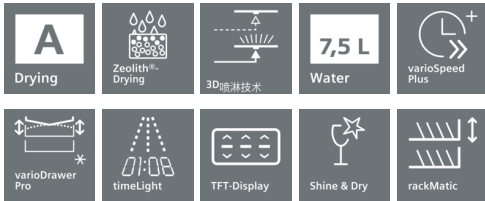

## iQ700, 全嵌式洗碗机, 60 cm SN678D16TC

**A+++**

具有无限互联功能的新一代臻净系列洗碗机，使用家居互联功能，无论人在何处，通过APP实现洗碗机的轻松操控；强大的加强型加速省时功能，减少洗涤程序时间，最多可达66%，更少时间，更多可能。

- # 灵活调节的中式碗篮，轻松放入您家里各种不同尺寸的餐具和锅具
- # 智能洗：精确检测水污浊度，高效智能净洗烘干，适合日常餐具混合洗涤，方便全家人操作
- # 洁净温和安全的玻璃清洗保护技术，贴心保护您家里易碎玻璃器皿，水晶酒杯及骨瓷餐具

#### 技术数据

安装类型（独立式/嵌入式）：嵌入式  
 餐具摆放数量（套）：13  
 顶盖可移走：无  
 门板可选：无  
 面板颜色/材质：黑色  
 电源频率（Hz）：50；60  
 电源线长度（cm）：175  
 电源插头类型（中式/欧式）：中式插头  
 进水管长度（厘米）：165  
 排水管长度（厘米）：190  
 可调节底座：可水平及垂直调节底座  
 可移除顶盖高度（毫米）：0  
 产品高度（毫米）：815  
 底脚最大调节高度（毫米）：60  
 包装尺寸（宽x深x高）：880 x 680 x 670  
 产品净重(kg)：44.826  
 产品毛重(kg)：47.0  
 额定电压：220-240  
 额定输入功率(W)：2400  
 额定电流(A)：10  
 隐藏式加热元件：有  
 耗水量(升)：7.5  
 耗电量(千瓦时)：0.73  
 测试程序的周期时间(分钟)：225

#### 智能控制和显示

- “时间之光”显示, 全嵌式洗碗机独特新颖的用户界面
- 内部照明灯
- 面板LED指示灯颜色: 蓝色
- 1-24小时电子延时
- LED洗碗盐添加提示, 保证软水效果
- LED漂洗剂添加提示, 确保干燥光亮效果
- 全中文显示
- TFT显示
- 黑色显示屏白色字显示
- 时钟显示
- 程序操作位置在门顶
- 程序结束声音提示