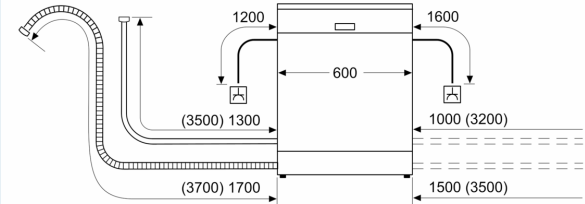

### 基本信息

- 中国水效标识等级：2级
- 容量：12套标准餐具，六菜一汤一次洗净
- 安装方式：独立式

### 多重安全保护

- 电子童锁
- 24小时防漏水保护

iQ300, 独立式洗碗机, 60 cm,  
不锈钢色  
SJ233I08CC

尺寸(毫米)

六 插座  
( ) 包括延长套件在内的数值