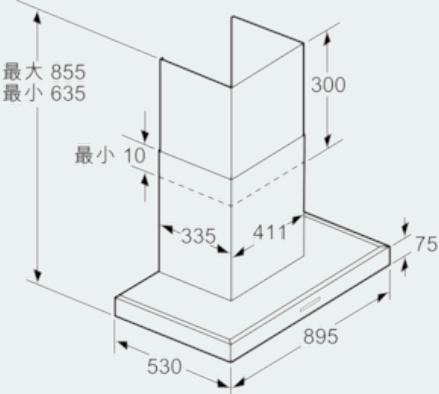

iQ500, 壁挂式吸油烟机, 90 cm, 不锈钢
LC45S950TI

尺寸图