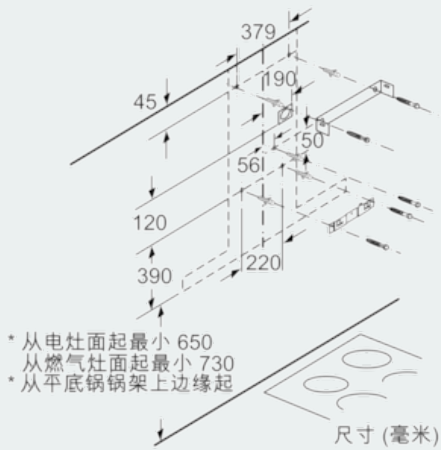

## iQ100, 壁挂式吸油烟机, 60 cm, 不锈钢 LC42AA650W

尺寸图

尺寸 (毫米)

尺寸 (毫米)

尺寸 (毫米)

尺寸 (毫米)