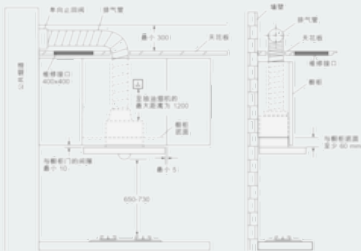

## iQ100, 壁挂式吸油烟机, 60 cm, 不锈钢 LC42AA650W

尺寸图

尺寸 (毫米)

尺寸 (毫米)

尺寸 (毫米)

尺寸 (毫米)