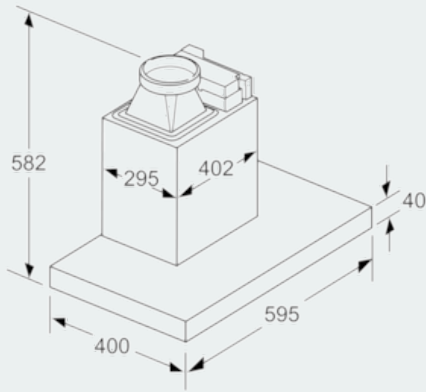

## iQ100, 壁挂式吸油烟机, 60 cm, 不锈钢 LC42AA650W

尺寸图

尺寸 (毫米)

尺寸 (毫米)

尺寸 (毫米)

尺寸 (毫米)