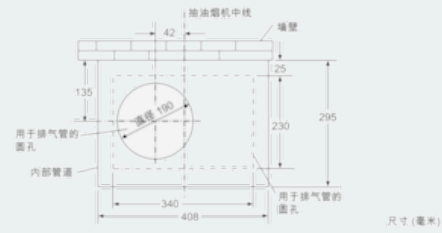

## iQ100, 壁挂式吸油烟机, 60 cm, 不锈钢 LC42AA650W

尺寸图

尺寸 (毫米)

尺寸 (毫米)

尺寸 (毫米)

尺寸 (毫米)