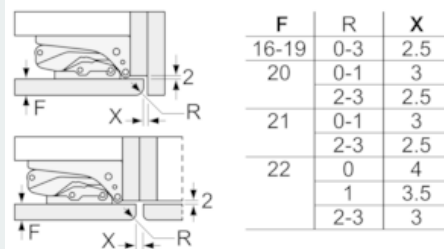

冷藏室信息

- 冷藏室容积(升): 128
- 保鲜室容积(升): 55

冷冻室信息

- 冷冻室容积(升): 61

技术信息

- 额定功率: 120 W
- 门铰链左右可互换

尺寸

- 橱柜开孔尺寸 H X W x D: 177.5 厘米 cm x 56 厘米 x 55 厘米
- 电器尺寸: H 177.2 厘米 x L 55.6 厘米 x D 54.5 厘米

iQ700, 嵌入式冰箱, 177.2 x 55.6 cm
KI39FP61CN

尺寸图

推荐用于扁平铰链的间隙尺寸

要遵守表格中推荐的间隙尺寸, 以确保电器门打开时无碰撞, 避免损坏厨房家具。

尺寸 (毫米)