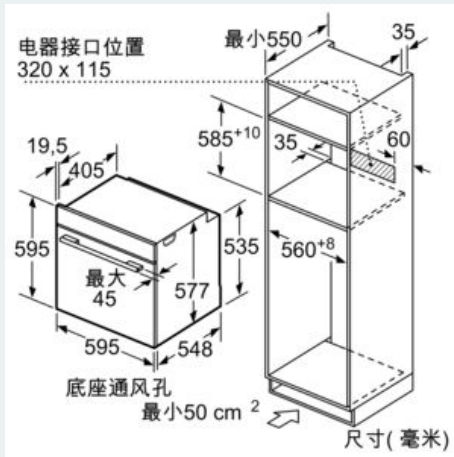

iQ700, 嵌入式微波烤箱, 60 x 60 cm,
不锈钢
HM676GBS1W

产品介绍

技术数据

微波炉类型：组合式微波炉

产品的主要颜色：不锈钢

电源线长度：120 厘米

产品净重：42.6 公斤

产品毛重：46.0 公斤

转盘：无

产品高度：595 毫米

产品宽度：594 毫米

产品深度：548 毫米

随机附件：1 x 搪瓷烤盘, 1 x 内嵌式搁架, 1 x 通用烤盘

包含附件

- 1 x 搪瓷烤盘
- 1 x 内嵌式搁架
- 1 x 通用烤盘

iQ700, 嵌入式微波烤箱, 60 x 60 cm,
 不锈钢
 HM676GBS1W

尺寸图

如果在灶具下面安装电器，
 必须注意以下工作台厚度
 (可能包括下部结构)。

灶具类型	工作台最小厚度	
	表面安装	嵌入式安装
电磁灶	37 mm	38 mm
整面 电磁灶	47 mm	48 mm
燃气灶	30 mm	38 mm
电灶	27 mm	30 mm