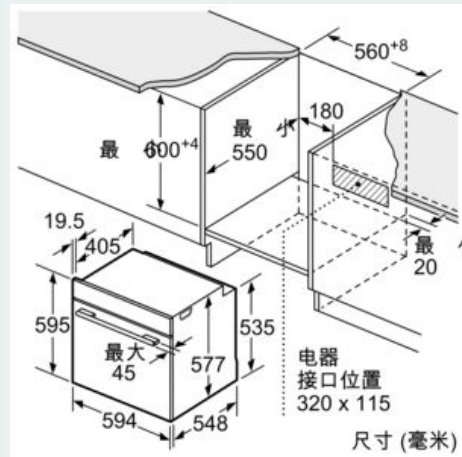

iQ700, 嵌入式微波烤箱, 60 x 60 cm,
不锈钢
HM676GBS1W

产品介绍

技术数据

微波炉类型：组合式微波炉

产品的主要颜色：不锈钢

电源线长度：120 厘米

产品净重：42.6 公斤

产品毛重：46.0 公斤

转盘：无

产品高度：595 毫米

产品宽度：594 毫米

产品深度：548 毫米

随机附件：1 x 搪瓷烤盘, 1 x 内嵌式搁架, 1 x 通用烤盘

包含附件

- 1 x 搪瓷烤盘
- 1 x 内嵌式搁架
- 1 x 通用烤盘

iQ700, 嵌入式微波烤箱, 60 x 60 cm,
 不锈钢
 HM676GBS1W

尺寸图

如果在灶具下面安装电器，
 必须注意以下工作台厚度
 (可能包括下部结构)。

灶具类型	工作台最小厚度	
	表面安装	嵌入式安装
电磁灶	37 mm	38 mm
整面 电磁灶	47 mm	48 mm
燃气灶	30 mm	38 mm
电灶	27 mm	30 mm