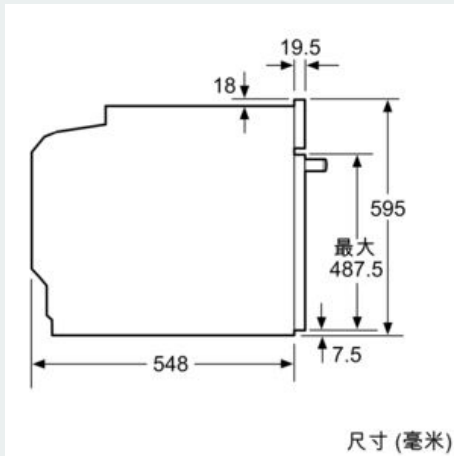

iQ700, 嵌入式微波烤箱, 60 x 60 cm,
不锈钢
HM676GBS1W

产品介绍

技术数据

微波炉类型：组合式微波炉

产品的主要颜色：不锈钢

电源线长度：120 厘米

产品净重：42.6 公斤

产品毛重：46.0 公斤

转盘：无

产品高度：595 毫米

产品宽度：594 毫米

产品深度：548 毫米

随机附件：1 x 搪瓷烤盘, 1 x 内嵌式搁架, 1 x 通用烤盘

包含附件

- 1 x 搪瓷烤盘
- 1 x 内嵌式搁架
- 1 x 通用烤盘

iQ700, 嵌入式微波烤箱, 60 x 60 cm,
 不锈钢
 HM676GBS1W

尺寸图

如果在灶具下面安装电器，
 必须注意以下工作台厚度
 (可能包括下部结构)。

灶具类型	工作台最小厚度	
	表面安装	嵌入式安装
电磁灶	37 mm	38 mm
整面 电磁灶	47 mm	48 mm
燃气灶	30 mm	38 mm
电灶	27 mm	30 mm