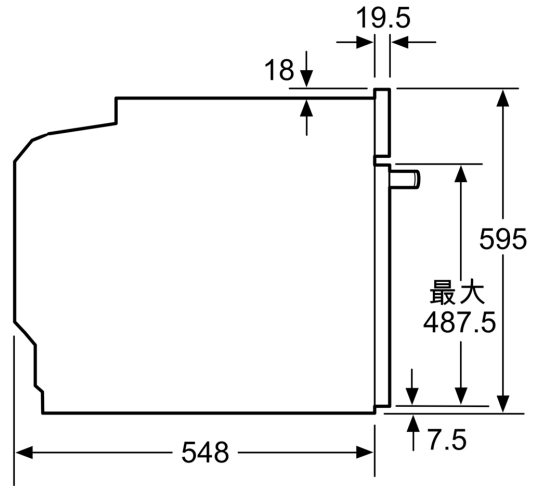

### 独特外观

- 不锈钢操作面板+黑色玻璃门板, 简约设计, 只为更好生活品质。
- 欧式全嵌设计, 96毫米高度控制面板协调百搭, 统一厨房美学。
- 金属旋钮操控烹饪程序, 触感更舒适, 操作更简单。
- 镀铬短行程按键, 指尖触控更加轻松。

iQ700, 嵌入式烤箱, 60 x 60 cm,  
 不锈钢  
 HB652GBS1W

尺寸单位: mm  
 安装灶具

A: 燃气灶底部和烤箱顶部之间的最小距离: 55 mm (仅适用于 BSH 燃气灶)

电磁灶底部和烤箱顶部之间的最小距离: 5 mm (仅适用于 BSH 电磁灶)

距离仅供参考, 请仔细查看灶具说明

尺寸 (毫米)

如果在灶具下面安装电器, 必须注意以下工作台厚度 (可能包括下部结构)。

尺寸 (毫米)

灶具类型	工作台最小厚度	
	表面安装	嵌入式安装
电磁灶	37 mm	38 mm
整面电磁灶	47 mm	48 mm
燃气灶	30 mm	38 mm
电灶	27 mm	30 mm