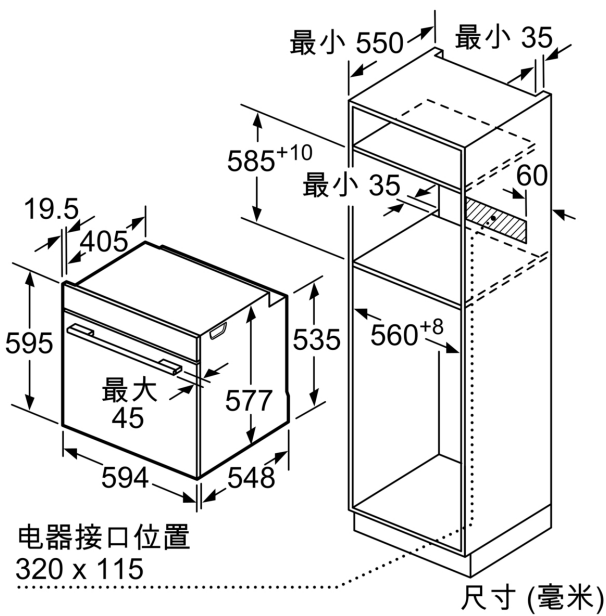

### 独特外观

- 不锈钢操作面板+黑色玻璃门板, 简约设计, 只为更好生活品质。
- 欧式全嵌设计, 96毫米高度控制面板协调百搭, 统一厨房美学。
- 金属旋钮操控烹饪程序, 触感更舒适, 操作更简单。
- 镀铬短行程按键, 指尖触控更加轻松。

iQ700, 嵌入式烤箱, 60 x 60 cm,  
 不锈钢  
 HB652GBS1W

尺寸单位: mm  
 安装灶具

A: 燃气灶底部和烤箱顶部之间的最小距离: 55 mm (仅适用于 BSH 燃气灶)

电磁灶底部和烤箱顶部之间的最小距离: 5 mm (仅适用于 BSH 电磁灶)

距离仅供参考, 请仔细查看灶具说明

尺寸 (毫米)

如果在灶具下面安装电器, 必须注意以下工作台厚度 (可能包括下部结构)。

尺寸 (毫米)

灶具类型	工作台最小厚度	
	表面安装	嵌入式安装
电磁灶	37 mm	38 mm
整面电磁灶	47 mm	48 mm
燃气灶	30 mm	38 mm
电灶	27 mm	30 mm