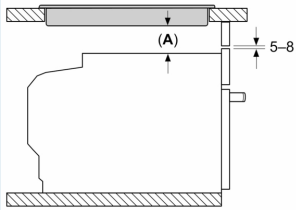

### 独特外观

- 不锈钢操作面板+黑色玻璃门板, 简约设计, 只为更好生活品质。
- 欧式全嵌设计, 96毫米高度控制面板协调百搭, 统一厨房美学。
- 金属旋钮操控烹饪程序, 触感更舒适, 操作更简单。
- 镀铬短行程按键, 指尖触控更加轻松。

iQ700, 嵌入式烤箱, 60 x 60 cm,  
 不锈钢  
 HB652GBS1W

尺寸单位: mm  
 安装灶具

A: 燃气灶底部和烤箱顶部之间的最小距离: 55 mm (仅适用于 BSH 燃气灶)

电磁灶底部和烤箱顶部之间的最小距离: 5 mm (仅适用于 BSH 电磁灶)

距离仅供参考, 请仔细查看灶具说明

尺寸 (毫米)

如果在灶具下面安装电器, 必须注意以下工作台厚度 (可能包括下部结构)。

尺寸 (毫米)

灶具类型	工作台最小厚度	
	表面安装	嵌入式安装
电磁灶	37 mm	38 mm
整面电磁灶	47 mm	48 mm
燃气灶	30 mm	38 mm
电灶	27 mm	30 mm