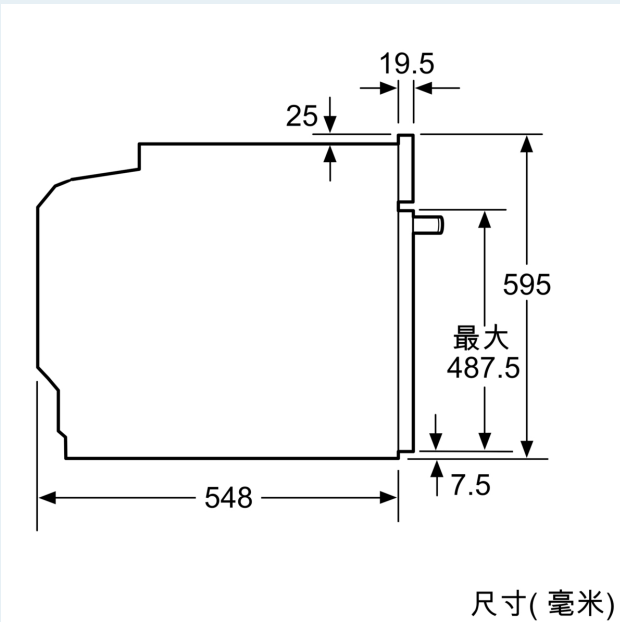

iQ500, 嵌入式烤箱, 60 x 60 cm,
 不锈钢
 HB557GES0W

尺寸单位: mm
 安装灶具

A: 燃气灶底部和烤箱顶部之间的最小距离: 55 mm (仅适用于 BSH 燃气灶)

电磁灶底部和烤箱顶部之间的最小距离: 5 mm (仅适用于 BSH 电磁灶)

距离仅供参考, 请仔细查看灶具说明

尺寸单位: 毫米