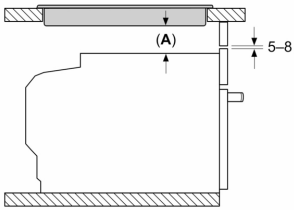

内部清洁, 一键完成

- 搪瓷内腔, 手工清洁更加方便, 清洁从此更省心。
- 氧化自清洁, 将附着在清洁涂层的油脂在高温下分解成二氧化碳和水, 清洁更省心。

人性化细节设计, 悉心为您

- 防烫手机门, 烹饪过程更安全。
- 贴心童锁设计, 防止孩童玩耍时误操作烤箱引起的安全问题或破坏正在烹饪的食物, 保证孩童安全。
- 人性化的人机交互界面, 操作逻辑更简单易懂。

独特外观

- 不锈钢操作面板+黑色玻璃门板, 简约设计, 只为更好生活品质。
- 欧式全嵌设计, 96毫米高度控制面板协调百搭, 统一厨房美学。

iQ500, 嵌入式烤箱, 60 x 60 cm,
 不锈钢
 HB557GES0W

尺寸单位: mm
 安装灶具

A: 燃气灶底部和烤箱顶部之间的最小距离: 55 mm (仅适用于 BSH 燃气灶)

电磁灶底部和烤箱顶部之间的最小距离: 5 mm (仅适用于 BSH 电磁灶)

距离仅供参考, 请仔细查看灶具说明

尺寸单位: 毫米