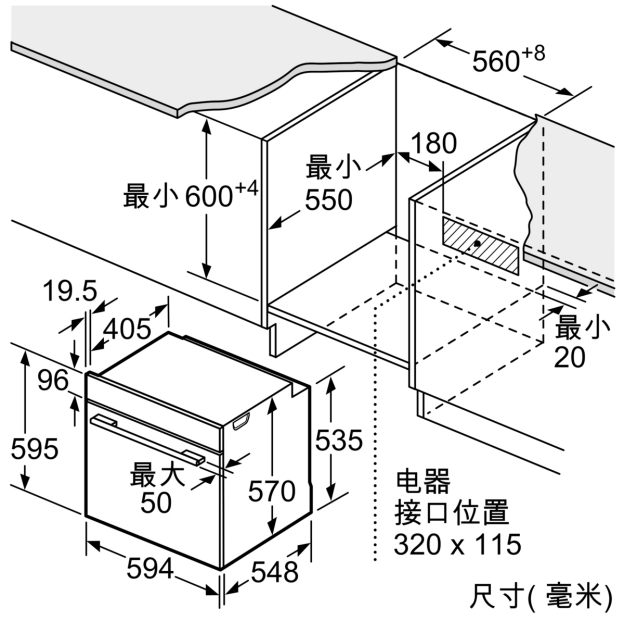

iQ500, 嵌入式烤箱, 60 x 60 cm,
 不锈钢
 HB557GES0W

尺寸单位: mm
 安装灶具

A: 燃气灶底部和烤箱顶部之间的最小距离: 55 mm (仅适用于 BSH 燃气灶)

电磁灶底部和烤箱顶部之间的最小距离: 5 mm (仅适用于 BSH 电磁灶)

距离仅供参考, 请仔细查看灶具说明

尺寸单位: 毫米