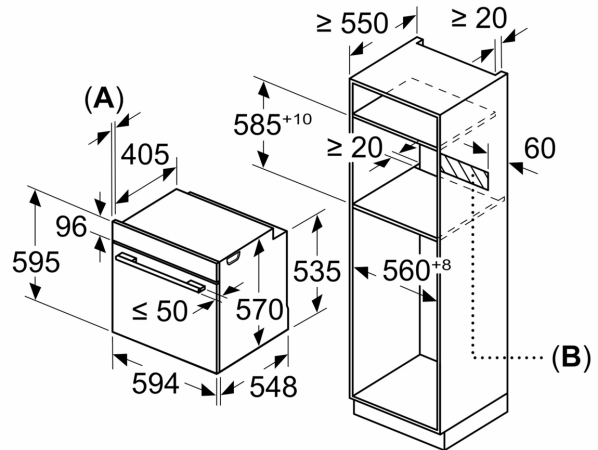

iQ300, 嵌入式烤箱, 60 x 60 cm,
 不锈钢
 HB534ABROW

尺寸单位: mm
 安装灶具

A: 燃气灶底部和烤箱顶部之间的最小距离: 55 mm (仅适用于 BSH 燃气灶)

电磁灶底部和烤箱顶部之间的最小距离: 5 mm (仅适用于 BSH 电磁灶)

距离仅供参考, 请仔细查看灶具说明

尺寸单位: 毫米

A: 19.5 毫米

B: 电器连接空间 320 x 115 mm