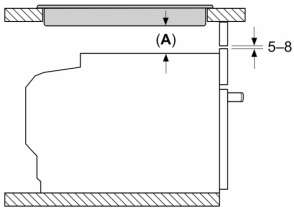

内部清洁, 一键完成

- 搪瓷内腔, 手工清洁更加方便, 清洁从此更省心。
- 氧化自清洁, 将附着在清洁涂层的油脂在高温下分解成二氧化碳和水, 清洁更省心。

人性化细节设计, 悉心为您

- 防烫手机门, 烹饪过程更安全。
- 贴心童锁设计, 防止孩童玩耍时误操作烤箱引起的安全问题或破坏正在烹饪的食物, 保证孩童安全。
- 人性化的人机交互界面, 操作逻辑更简单易懂。

独特外观

- 不锈钢操作面板+黑色玻璃门板, 简约设计, 只为更好生活品质。
- 欧式全嵌设计, 96毫米高度控制面板协调百搭, 统一厨房美学。

iQ300, 嵌入式烤箱, 60 x 60 cm,
 不锈钢
 HB534ABROW

尺寸单位: mm
 安装灶具

A: 燃气灶底部和烤箱顶部之间的最小距离: 55 mm (仅适用于 BSH 燃气灶)

电磁灶底部和烤箱顶部之间的最小距离: 5 mm (仅适用于 BSH 电磁灶)

距离仅供参考, 请仔细查看灶具说明

尺寸单位: 毫米

A: 19.5 毫米

B: 电器连接空间 320 x 115 mm