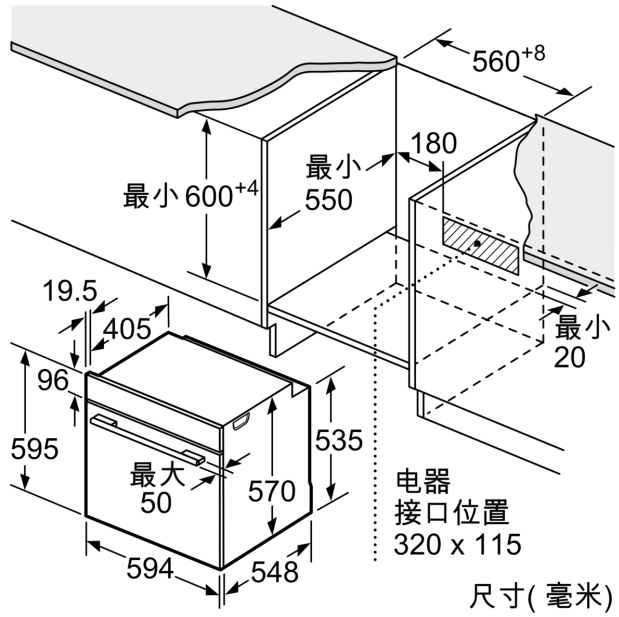

iQ300, 嵌入式烤箱, 60 x 60 cm,
 不锈钢
 HB534ABROW

尺寸单位: mm
 安装灶具

A: 燃气灶底部和烤箱顶部之间的最小距离: 55 mm (仅适用于 BSH 燃气灶)

电磁灶底部和烤箱顶部之间的最小距离: 5 mm (仅适用于 BSH 电磁灶)

距离仅供参考, 请仔细查看灶具说明

尺寸单位: 毫米

A: 19.5 毫米

B: 电器连接空间 320 x 115 mm