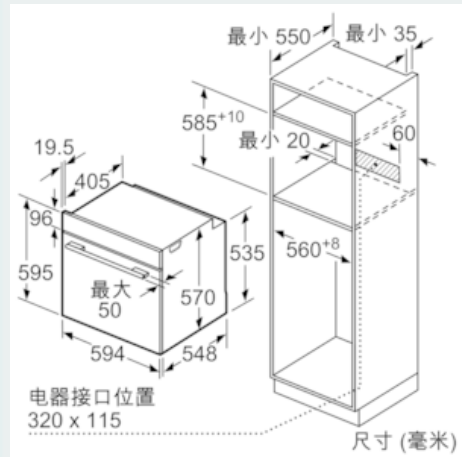

iQ300, 嵌入式烤箱, 60 x 60 cm
HB234ABS0W

西门子烤箱, 通过创新烹饪科技, 让烹饪过程简单愉悦, 让您轻松驾驭中西佳肴, 赢得满堂喝彩, 为您带来无限美味可能。

产品介绍

技术数据

面板颜色/材质 : 不锈钢
 安装类型 (独立式/嵌入式) : 嵌入式
 综合清洁系统 : 部分催化, 水解
 安装尺寸 (高x宽x厚) : 585-595 x 560-568 x 550
 外形尺寸 (高x宽x深) : 595 x 594 x 548
 包装尺寸 (宽x深x高) : 675 x 690 x 660
 控制面板材质 : 玻璃
 机门材质 : 玻璃
 产品净重 (kg) : 34.120
 内腔1的有效容积 (升) : 71
 烹饪方法 : Hotair gentle, 常规制热, 底部加热, 匹萨模式, 全宽烤架, 热风, 热风烧烤
 1号内腔材质 : Other
 精确控温 : 机械
 内置照明灯的数量 : 1
 产品安全认证 : CCC, China, China ROHS 20
 电源线长度 (cm) : 120
 Energy consumption conventional (kWh) - cavity 1 : 0.97
 Energy consumption forced air convection (kWh) - cavity 1 : 0.81
 额定输入功率 (W) : 3400
 额定电流 (A) : 16
 额定电压 : 220
 电源频率 (Hz) : 50
 电源插头类型 (中式/欧式) : China plug, 16 A (type I)

iQ300, 嵌入式烤箱, 60 x 60 cm
HB234ABS0W

尺寸图

带灶具安装。