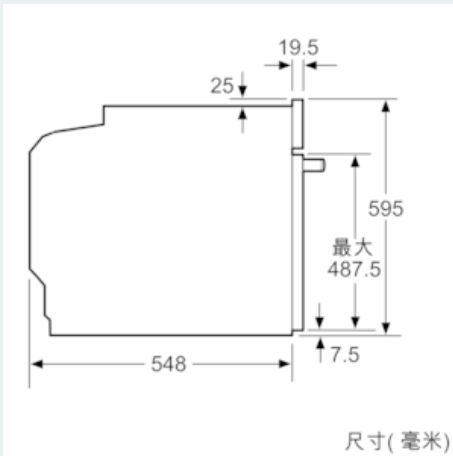

iQ300, 嵌入式烤箱, 60 x 60 cm
HB234ABS0W

西门子烤箱, 通过创新烹饪科技, 让烹饪过程简单愉悦, 让您轻松驾驭中西佳肴, 赢得满堂喝彩, 为您带来无限美味可能。

产品介绍

技术数据

面板颜色/材质 : 不锈钢
 安装类型 (独立式/嵌入式) : 嵌入式
 综合清洁系统 : 部分催化, 水解
 安装尺寸 (高x宽x厚) : 585-595 x 560-568 x 550
 外形尺寸 (高x宽x深) : 595 x 594 x 548
 包装尺寸 (宽x深x高) : 675 x 690 x 660
 控制面板材质 : 玻璃
 机门材质 : 玻璃
 产品净重 (kg) : 34.120
 内腔1的有效容积 (升) : 71
 烹饪方法 : Hotair gentle, 常规制热, 底部加热, 匹萨模式, 全宽烤架, 热风, 热风烧烤
 1号内腔材质 : Other
 精确控温 : 机械
 内置照明灯的数量 : 1
 产品安全认证 : CCC, China, China ROHS 20
 电源线长度 (cm) : 120
 Energy consumption conventional (kWh) - cavity 1 : 0.97
 Energy consumption forced air convection (kWh) - cavity 1 : 0.81
 额定输入功率 (W) : 3400
 额定电流 (A) : 16
 额定电压 : 220
 电源频率 (Hz) : 50
 电源插头类型 (中式/欧式) : China plug, 16 A (type I)

iQ300, 嵌入式烤箱, 60 x 60 cm
HB234ABS0W

尺寸图

带灶具安装。