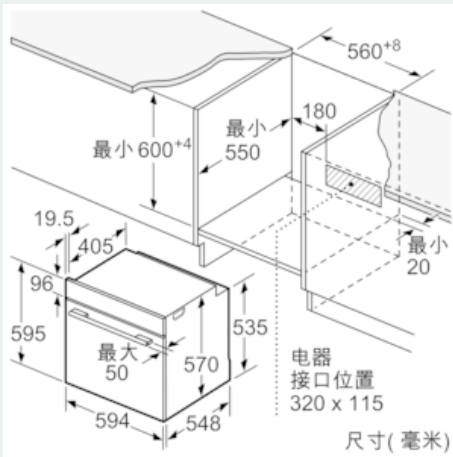

iQ300, 嵌入式烤箱, 60 x 60 cm
HB234ABS0W

西门子烤箱, 通过创新烹饪科技, 让烹饪过程简单愉悦, 让您轻松驾驭中西佳肴, 赢得满堂喝彩, 为您带来无限美味可能。

产品介绍

技术数据

面板颜色/材质 : 不锈钢
 安装类型 (独立式/嵌入式) : 嵌入式
 综合清洁系统 : 部分催化, 水解
 安装尺寸 (高x宽x厚) : 585-595 x 560-568 x 550
 外形尺寸 (高x宽x深) : 595 x 594 x 548
 包装尺寸 (宽x深x高) : 675 x 690 x 660
 控制面板材质 : 玻璃
 机门材质 : 玻璃
 产品净重 (kg) : 34.120
 内腔1的有效容积 (升) : 71
 烹饪方法 : Hotair gentle, 常规制热, 底部加热, 匹萨模式, 全宽烤架, 热风, 热风烧烤
 1号内腔材质 : Other
 精确控温 : 机械
 内置照明灯的数量 : 1
 产品安全认证 : CCC, China, China ROHS 20
 电源线长度 (cm) : 120
 Energy consumption conventional (kWh) - cavity 1 : 0.97
 Energy consumption forced air convection (kWh) - cavity 1 : 0.81
 额定输入功率 (W) : 3400
 额定电流 (A) : 16
 额定电压 : 220
 电源频率 (Hz) : 50
 电源插头类型 (中式/欧式) : China plug, 16 A (type I)

内部清洁, 一键完成

- 搪瓷内腔, 手工清洁更加方便, 清洁从此更省心。
- 氧化自清洁, 将附着在清洁涂层的油脂在高温下分解成二氧化碳和水, 清洁更省心。

人性化细节设计, 悉心为您

- 防烫手机门, 烹饪过程更安全。
- 贴心童锁设计, 防止孩童玩耍时误操作烤箱引起的安全问题或破坏正在烹饪的食物, 保证孩童安全。
- 人性化的人机交互界面, 操作逻辑更简单易懂。

独特外观

- 黑色玻璃设计, 彰显时尚家居品味。
- 欧式全嵌设计, 96毫米高度控制面板协调百搭, 统一厨房美学。

iQ300, 嵌入式烤箱, 60 x 60 cm
HB234ABS0W

尺寸图

带灶具安装。