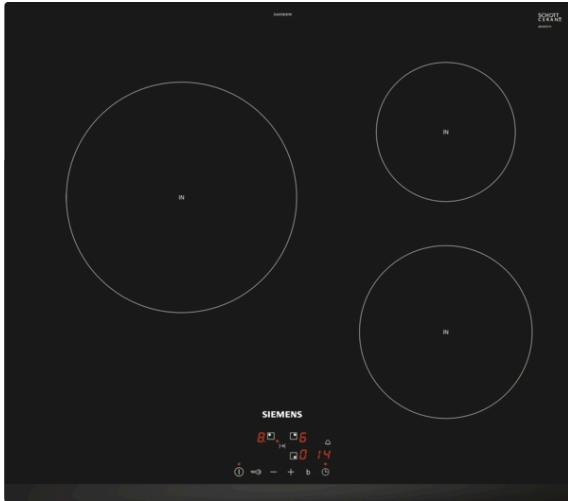

iQ100, 电磁灶, 60 cm, 黑色
EU631BCB1W

无火厨房, 时尚烹饪

产品介绍

技术数据

产品类别：灶具
 品牌：西门子
 产品型号：EU631BCB1W
 产品类型：灶具 - 烹饪区微晶玻璃
 面板材质：微晶玻璃
 控制类型：EasyTouch, 前
 显示：1组7段, 红色
 烹饪区控制：电脑控温
 可同时加热区域：3
 爆炒功能：全部
 定时器/闹钟功能：有
 安全保护功能：安全时间关机, 功率管理功能, 童锁
 保温功能：无
 用电量显示功能：无
 燃气炉头数量：0
 电烹饪区数量：3
 点火方式：无
 中国能效标识等级 (elec.)：3
 热效率 (电磁)：86.00 %
 待机功率：1.00 瓦
 炉头火力 - 左后：2.2 千瓦
 炉头火力 - 左后 (带爆炒功能)：3.7 千瓦
 炉头火力 - 右前：1.8 千瓦
 炉头火力 - 右前 (带爆炒功能)：3.1 千瓦
 炉头火力 - 右后：1.4 千瓦
 炉头火力 - 右后 (带爆炒功能)：2.2 千瓦
 产品安全认证：CCC
 额定电压：220-240 伏特
 电源频率：50; 60 赫兹
 最大功率：4600 瓦
 产品宽度：592 毫米
 产品深度：522 毫米
 开孔宽度：560 毫米
 电源类型：loose insert in packaging, 单相
 电源插头类型 (中式/欧式)：无
 电源线长度：110 厘米
 包装尺寸 (宽x深x高)：126 x 753 x 608 毫米
 产品净重：18.8 公斤
 产品毛重：20.0 公斤
 核心科技：17档火力, powerBoost, Touch Control

iQ100, 电磁灶, 60 cm, 黑色
EU631BCB1W

产品介绍

核心科技

- 西门子digi迅能™技术，一键爆炒功能，迅猛火力，美味一步实现。
- 3个加热区同时烹饪，火候独立控制，满足多种烹饪需求。

时尚设计

- 肖特微晶玻璃面板，4毫米超薄设计，炫彩剔透。

人性化功能

- 精准智能定时程序，贴心闹钟提醒
- 加热均匀少油烟
- 童锁防护功能，一键锁定所有功能，避免误操作。
- 全封闭面板结构，污垢无处躲藏。

iQ100, 电磁灶, 60 cm, 黑色
EU631BCB1W

尺寸图