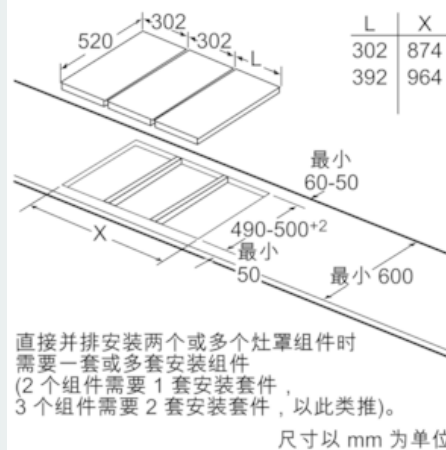

尺寸图

用于灶罩组合方案以及相应的设备尺寸和安装槽尺寸的表格的图示

并排安装两个或多个组件时需要一套或多套安装套件 (2个组件需要1套安装套件, 以此类推)。

将两个多米诺元件与灶头并排安装时需要两套安装套件 (HZ394301)。

尺寸 (毫米)

将一个多米诺元件与灶头并排安装时需要两套安装套件 (HZ394301)。

尺寸 (毫米)

直接并排安装两个或多个灶罩组件时需要一套或多套安装套件 (2个组件需要1套安装套件, 3个组件需要2套安装套件, 以此类推)。