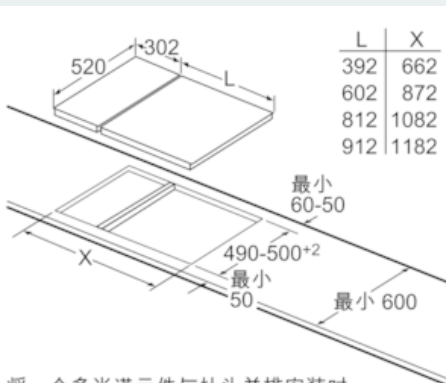

尺寸图

用于灶罩组合方案以及相应的设备尺寸和安装槽尺寸的表格的图示

并排安装两个或多个组件时需要一套或多套安装套件 (2个组件需要1套安装套件, 以此类推)。

将两个多米诺元件与灶头并排安装时需要两套安装套件 (HZ394301)。

尺寸 (毫米)

将一个多米诺元件与灶头并排安装时需要两套安装套件 (HZ394301)。

尺寸 (毫米)

直接并排安装两个或多个灶罩组件时需要一套或多套安装套件 (2个组件需要1套安装套件, 3个组件需要2套安装套件, 以此类推)。