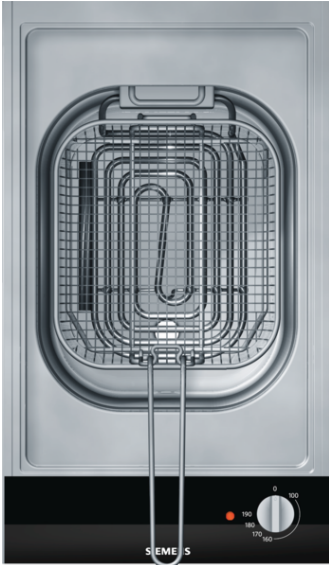

iQ500, 组合式电炸灶 ET375CAA1W

灵活组合，自在烹饪

- # 30厘米宽的多米诺油炸锅可以与其他多米诺炉具完美搭配
- # 100° C 特别清洁温度，加热后清洁更轻松。
- # 全幅黑色微晶玻璃盖板，奢华色调，炫彩剔透。

产品介绍

技术数据

产品名称/系列：组合式 - 油炸锅
 安装类型（独立式/嵌入式）：嵌入式
 能源类型：电磁
 烹饪区控制：机械控温
 控制类型：固定，剑式旋钮
 安装尺寸（高x宽x厚）：367 x x
 产品宽度（毫米）：302
 外形尺寸（高x宽x深）：367 x 302 x 520
 包装尺寸（宽x深x高）：380 x 390 x 600
 产品净重(kg)：8.125
 产品毛重(kg)：10.3
 开启指示器：有
 调节装置类型：温控
 表面材质：不锈钢
 表面颜色：不锈钢，铝色，拉丝
 产品安全认证：CE, China, China ROHS 20, VDE
 电源线长度 (cm)：100
 最大功率：2500
 额定电流(A)：13
 额定电压：220-240
 电源频率 (Hz)：50; 60

iQ500, 组合式电炸灶 ET375CAA1W

产品介绍

无火烹饪，安全便捷

- 真正的快捷烹饪，享受更多休闲时光

人性化功能

- 4L超大油炸腔，带把手油炸篮
- 100° C 特别清洁温度
- 旋钮操控，满足传统操作习惯。

时尚设计

iQ500, 组合式电炸灶 ET375CAA1W