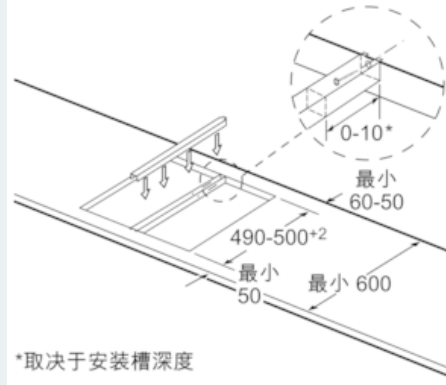

*取决于安装槽深度

尺寸以 mm 为单位

尺寸 (毫米)

带有相应的设备和开孔尺寸的多米诺组合方案

宽度类型: 30 40 60 70 80 90
电器宽度: 302 392 602 710 812 912

	A	B	C	D	L	X
2x30	302	302	-	-	604	572
1x30, 1x40	302	392	-	-	694	662
1x30, 1x60	302	602	-	-	904	872
1x30, 1x70*	302	710	-	-	1012	980
1x30, 1x80	302	812	-	-	1114	1082
1x30, 1x90	302	912	-	-	1214	1182
2x40	392	392	-	-	784	752
1x40, 1x60	392	602	-	-	994	962
1x40, 1x70*	392	710	-	-	1102	1070
1x40, 1x80	392	812	-	-	1204	1172
1x40, 1x90	392	912	-	-	1304	1272
3x30	302	302	302	-	906	874
2x30, 1x40	302	302	392	-	996	964
2x30, 1x60	302	302	602	-	1206	1174
2x30, 1x70*	302	302	710	-	1314	1282
2x30, 1x80	302	302	812	-	1416	1384
2x30, 1x90	302	302	912	-	1516	1484
1x30, 2x40	302	392	392	-	1086	1054
1x30, 1x40, 1x60	302	392	602	-	1296	1264
1x30, 1x40, 1x70*	302	392	710	-	1404	1372
1x30, 1x40, 1x80	302	392	812	-	1506	1474
1x30, 1x40, 1x90	302	392	912	-	1606	1574
3x40	392	392	392	-	1176	1144
2x40, 1x60	392	392	602	-	1386	1354
4x30	302	302	302	302	1208	1176
3x30, 1x40	302	302	302	392	1298	1266
2x30, 2x40	302	302	392	392	1388	1356
1x30, 3x40	302	392	392	392	1478	1446
1x30, 1x75	302	750	-	-	1052	1016
1x40, 1x75	392	750	-	-	1142	1106
2x30, 1x75	302	302	750	-	1354	1318
1x30, 1x40, 1x75	302	392	750	-	1444	1408

*无法使用 70 cm 电磁灶