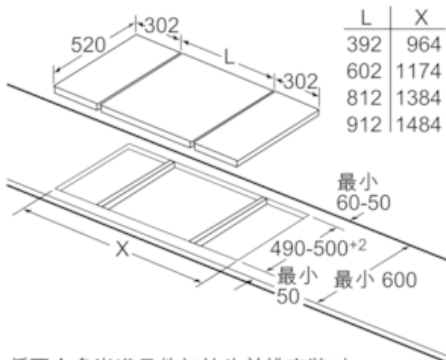

尺寸图

用于灶罩组合方案以及相应的设备尺寸和安装槽尺寸的表格的图示

并排安装两个或多个组件时需要一套或多套安装套件 (2个组件需要1套安装套件, 以此类推)。

将两个多米诺元件与灶头并排安装时需要两套安装套件 (HZ394301)。

尺寸 (毫米)

将一个多米诺元件与灶头并排安装时需要两套安装套件 (HZ394301)。

尺寸 (毫米)

直接并排安装两个或多个灶罩组件时需要一套或多套安装套件 (2个组件需要1套安装套件, 3个组件需要2套安装套件, 以此类推)。