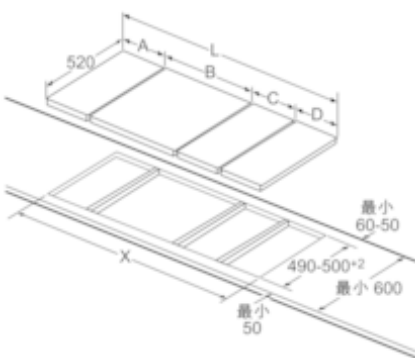

尺寸图

用于灶罩组合方案以及相应的设备尺寸和安装槽尺寸的表格的图示

并排安装两个或多个组件时需要一套或多套安装套件 (2个组件需要1套安装套件, 以此类推)。

将两个多米诺元件与灶头并排安装时需要两套安装套件 (HZ394301)。

尺寸 (毫米)

将一个多米诺元件与灶头并排安装时需要两套安装套件 (HZ394301)。

尺寸 (毫米)

直接并排安装两个或多个灶罩组件时需要一套或多套安装套件 (2个组件需要1套安装套件, 3个组件需要2套安装套件, 以此类推)。