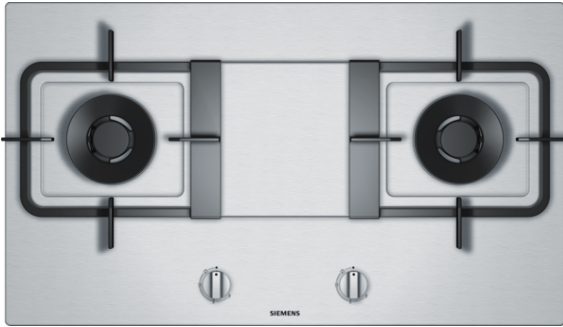

iQ500, 燃气灶, 不锈钢
ER77F251MP

精控自由火, 高效大火力

产品介绍

技术数据

产品类别 : 灶具
品牌 : 西门子
产品型号 : ER77F251MP
产品类型 : 燃气灶
面板材质 : 拉丝不锈钢
灶具颜色 : 不锈钢
控制类型 : 剑式旋钮
烹饪区控制 : 机械控温
可同时加热区域 : 2
定时器/闹钟功能 : 无
安全保护功能 : 安全阀
保温功能 : 无
用电量显示功能 : 无
燃气炉头数量 : 2
电烹饪区数量 : 0
点火方式 : 有
产品安全认证 : NZ Gas Safety
中国能效标识等级 (燃气) : 1
热效率 (燃气) : 63.00
燃气总功率 : 10000
最小火力 - 左炉头 : 0.3
最大火力 - 左炉头 : 5.0
最小火力 - 右炉头 : 0.3
最大火力 - 右炉头 : 5.0
额定电压 : 3
产品宽度 (毫米) : 780
产品深度 (毫米) : 450
开孔宽度 : 700
电源插头类型 (中式/欧式) : 无
中国商品条码 : 6945249118212
包装尺寸 (宽x深x高) : 205 x 860 x 535
产品净重 (kg) : 15.538
产品毛重 (kg) : 18.0
总的燃烧设计热负荷 (瓦) : 10000
额定电压 : 3

iQ500, 燃气灶, 不锈钢 ER77F251MP

产品介绍

高效大火力, 满足各种烹饪需求

- 全铜炉头, 经久耐用不变形。
- 火力强达5.0千瓦, 旺火爆炒更美味。
- 高效增压燃烧系统, 三次增压, 两次分流, 充分燃烧, 火力强劲。
- 下潜式传火隧道, 火焰传导安全顺畅。

精控火候, 精准控制

- 230度大角度火力调节旋钮, 精控自由火候。

人性化功能

- 快速点火, 自动持续点火, 确保点火成功。
- 全封闭面板结构, 污垢无处躲藏。
- 意外熄火保护装置, 意外熄火时自动切断气源, 确保无忧烹饪。

时尚设计

- 不锈钢精工面板材质, 现代摩登。

iQ500, 燃气灶, 不锈钢
ER77F251MP

尺寸图