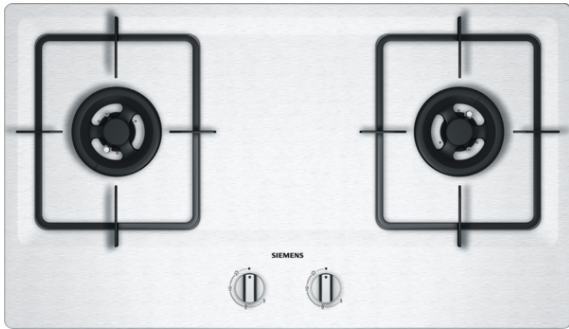

iQ100, 燃气灶, 75 cm, 不锈钢
ER73256MP

全铜大火力, 一级高能效

产品介绍

技术数据

产品类别 : 灶具
 品牌 : 西门子
 产品型号 : ER73256MP
 产品类型 : 燃气灶
 面板材质 : 拉丝不锈钢
 灶具颜色 : 不锈钢
 控制类型 : 剑式旋钮
 烹饪区控制 : 机械控温
 可同时加热区域 : 2
 定时器/闹钟功能 : 无
 安全保护功能 : 安全阀
 保温功能 : 无
 用电量显示功能 : 无
 燃气炉头数量 : 2
 电烹饪区数量 : 0
 点火方式 : 有
 产品安全认证 : NZ Gas Safety
 中国能效标识等级 (燃气) : 1
 热效率 (燃气) : 64.00
 燃气总功率 : 8000
 最小火力 - 左炉头 : 0.3
 最大火力 - 左炉头 : 4.0
 最小火力 - 右炉头 : 0.3
 最大火力 - 右炉头 : 4.0
 额定电压 : 1,5
 产品宽度 (毫米) : 750
 产品深度 (毫米) : 430
 开孔宽度 : 680
 电源插头类型 (中式/欧式) : 无
 中国商品条码 : 6945249123872
 包装尺寸 (宽x深x高) : 210 x 830 x 520
 产品净重 (kg) : 10.814
 产品毛重 (kg) : 13.0
 总的燃烧设计热负荷 (瓦) : 8000
 额定电压 : 1,5

iQ100, 燃气灶, 75 cm, 不锈钢
ER73256MP

产品介绍

核心科技

- 西门子突破性“精准火候”技术平台，实现开放式厨房新理念
- 230度大角度火力调节旋钮，精控自由火候。

时尚设计

- 不锈钢精工面板材质，现代摩登。
- 经典镀铬旋钮，金属质感更高档。
- 西门子新直边纯铜燃烧器，经久耐用
- 精确的风门调节系统

人性化功能

- 意外熄火保护装置，意外熄火时自动切断气源，确保无忧烹饪。
- 全封闭面板结构，污垢无处躲藏。