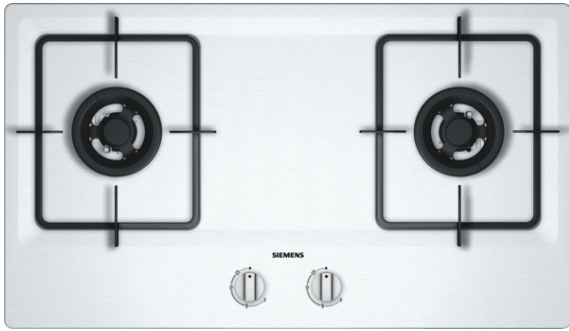

iQ100, 燃气灶, 75 cm, 不锈钢
ER23F955MP

精控自由火, 高效大火力

- # 全铜炉头, 经久耐用不变形。
- # 230度大角度火力调节旋钮, 精控自由火候。

产品介绍

技术数据

产品类别 : 灶具
 品牌 : 西门子
 产品型号 : ER23F955MP
 产品类型 : 燃气灶
 面板材质 : 拉丝不锈钢
 灶具颜色 : 不锈钢
 控制类型 : 剑式旋钮
 烹饪区控制 : 机械控温
 可同时加热区域 : 2
 定时器/闹钟功能 : 无
 安全保护功能 : 安全阀
 保温功能 : 无
 用电量显示功能 : 无
 燃气炉头数量 : 2
 电烹饪区数量 : 0
 点火方式 : 有
 产品安全认证 : NZ Gas Safety
 中国能效标识等级 (燃气) : 1
 热效率 (燃气) : 64.00
 燃气总功率 : 8000
 最小火力 - 左炉头 : 0.3
 最大火力 - 左炉头 : 4
 最小火力 - 右炉头 : 0.3
 最大火力 - 右炉头 : 4
 额定电压 : 3
 产品宽度 (毫米) : 750
 产品深度 (毫米) : 430
 开孔宽度 : 680
 开孔深度 : 350
 电源插头类型 (中式/欧式) : 无
 中国商品条码 : 6945249117659
 包装尺寸 (宽x深x高) : 210 x 830 x 520
 产品净重 (kg) : 10.719
 产品毛重 (kg) : 13.0
 总的燃烧设计热负荷 (瓦) : 8000
 额定电压 : 3

iQ100, 燃气灶, 75 cm, 不锈钢
ER23F955MP

产品介绍

全铜大火力, 满足各种烹饪需求

- 全铜炉头, 经久耐用不变形。

精控火候, 精准控制

- 230度大角度火力调节旋钮, 精控自由火候。

人性化功能

- 快速点火, 持续点火8秒钟, 确保成功点火。
- 全封闭面板结构, 污垢无处躲藏。
- 意外熄火保护装置, 意外熄火时自动切断气源, 确保无忧烹饪。

时尚设计

- 不锈钢精工面板材质, 现代摩登。

iQ100, 燃气灶, 75 cm, 不锈钢
ER23F955MP

尺寸图