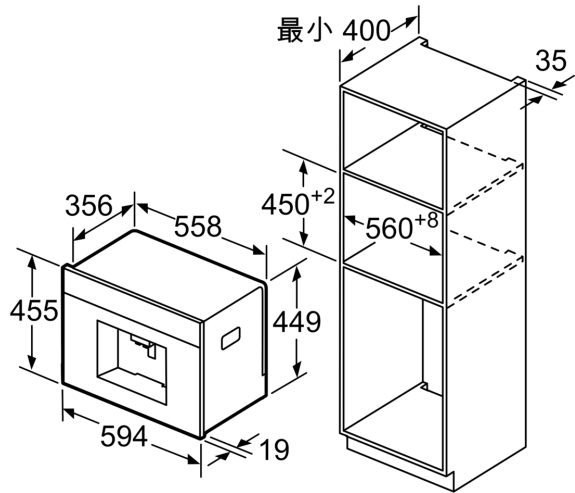

iQ700, 嵌入式咖啡机, 金属色,  
可拆卸水箱  
CT636LES6W

尺寸 (毫米)

咖啡豆和水容器向前取出。  
建议安装高度 95-145 cm。

尺寸 (毫米)

咖啡豆和水容器向前取出。  
建议安装高度 95-145 cm。

尺寸 (毫米)

左侧转角安装

在使用 92° 铰链  
限制 (备件号 00636455) 时,  
至墙壁的间距为 100 mm。

尺寸 (毫米)