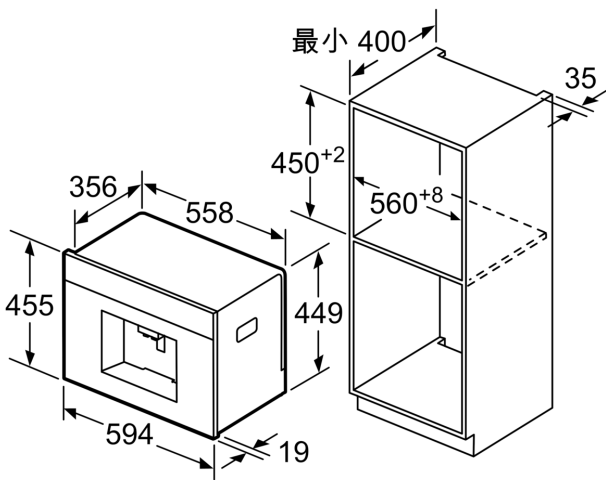

iQ700, 嵌入式咖啡机, 金属色,  
可拆卸水箱  
CT636LES6W

尺寸 (毫米)

咖啡豆和水容器向前取出。  
建议安装高度 95-145 cm。

尺寸 (毫米)

咖啡豆和水容器向前取出。  
建议安装高度 95-145 cm。

尺寸 (毫米)

左侧转角安装

在使用 92° 铰链  
限制 (备件号 00636455) 时,  
至墙壁的间距为 100 mm。

尺寸 (毫米)