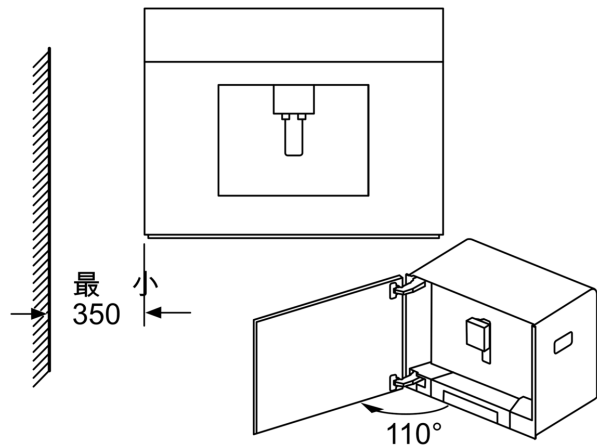

iQ700, 嵌入式咖啡机, 金属色,  
可拆卸水箱  
CT636LES6W

尺寸 (毫米)

咖啡豆和水容器向前取出。  
建议安装高度 95-145 cm。

尺寸 (毫米)

咖啡豆和水容器向前取出。  
建议安装高度 95-145 cm。

尺寸 (毫米)

左侧转角安装

在使用 92° 铰链  
限制 (备件号 00636455) 时,  
至墙壁的间距为 100 mm。

尺寸 (毫米)