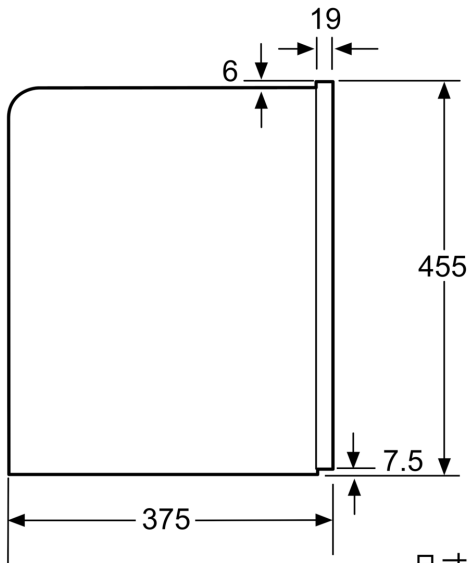

iQ700, 嵌入式咖啡机, 金属色,  
可拆卸水箱  
CT636LES6W

尺寸 (毫米)

咖啡豆和水容器向前取出。  
建议安装高度 95-145 cm。

尺寸 (毫米)

咖啡豆和水容器向前取出。  
建议安装高度 95-145 cm。

尺寸 (毫米)

左侧转角安装

在使用 92° 铰链  
限制 (备件号 00636455) 时,  
至墙壁的间距为 100 mm。

尺寸 (毫米)