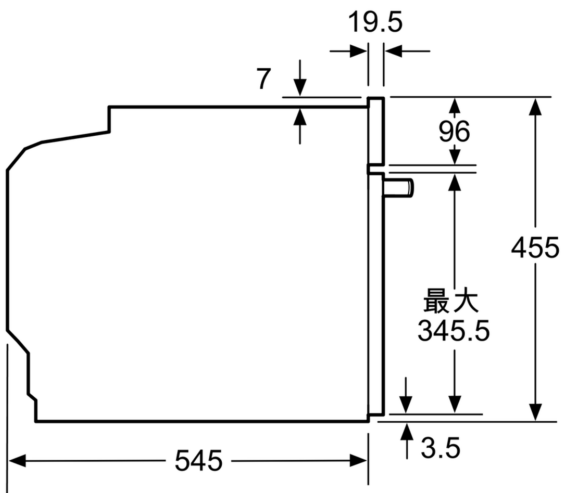

iQ500, 嵌入式微蒸烤一体机, 60 x 45 cm, 不锈钢
CP565AGS0W

尺寸(毫米)

尺寸(毫米)