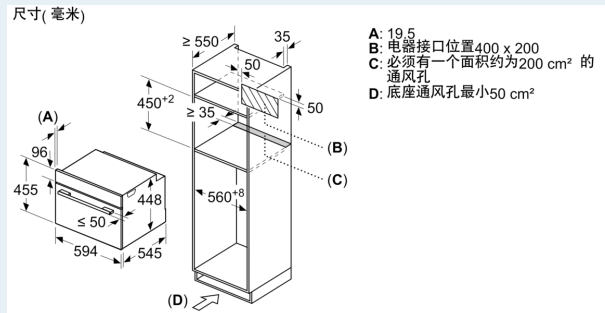

iQ500, 嵌入式微蒸烤一体机, 60 x 45 cm, 不锈钢
CP565AGS0W

尺寸(毫米)

尺寸(毫米)