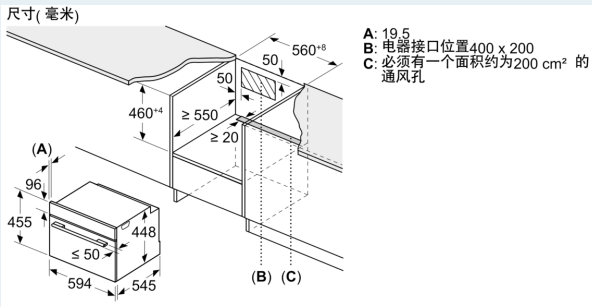

iQ500, 嵌入式微蒸烤一体机, 60 x 45 cm, 不锈钢
CP565AGS0W

尺寸(毫米)

尺寸(毫米)