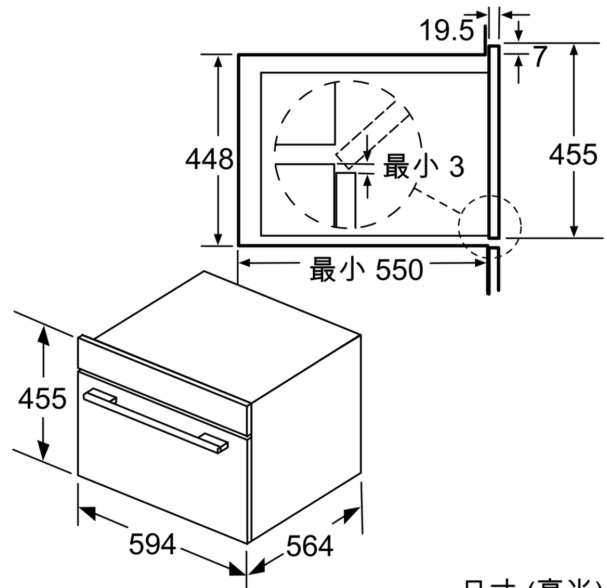

HZ915003 :

iQ500, 嵌入式微蒸烤一体机, 60 x 45 cm, 不锈钢 CP565AGS0W

烹饪得心应手, 智享无限可能

- 热风模式, 热量均匀分布于腔体内, 让食物保持高品质烘焙效果。
- 烧烤蒸汽辅助, 在烘烤时保留食物水分, 美食外部酥脆、内部鲜嫩, 口感至臻。
- 烘焙蒸汽辅助功能, 降低食物烹饪过程中的水分过度流失。
- 30个自动烹饪程序, 可根据个人偏好选择烹饪菜谱, 从容完成烹饪, 坐享各种美味。
- 5档微波功率, 满足不同烹饪需求, 烹饪更加快捷。

iQ500, 嵌入式微蒸烤一体机, 60 x 45 cm, 不锈钢
CP565AGS0W

尺寸(毫米)

尺寸(毫米)