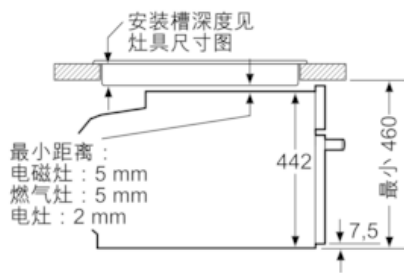

iQ700, 嵌入式紧凑型微波烤箱, 不锈钢 CM656GBS1W

尺寸图

带灶具安装。

尺寸 (毫米)

尺寸 (毫米)

如果在灶具下面安装小型电器, 必须注意以下工作台厚度 (可能包括下部结构)。

灶具类型	工作台最小厚度	
	表面安装	嵌入式安装
电磁灶	42 mm	43 mm
整面电磁灶	52 mm	53 mm
燃气灶	32 mm	43 mm
电灶	32 mm	35 mm

尺寸 (毫米)

尺寸 (毫米)