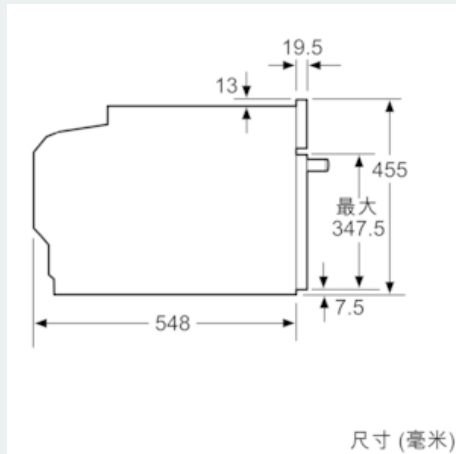

iQ700, 嵌入式紧凑型微波烤箱, 不锈钢 CM656GBS1W

尺寸图

带灶具安装。

尺寸 (毫米)

尺寸 (毫米)

如果在灶具下面安装小型电器, 必须注意以下工作台厚度 (可能包括下部结构)。

灶具类型	工作台最小厚度	
	表面安装	嵌入式安装
电磁灶	42 mm	43 mm
整面电磁灶	52 mm	53 mm
燃气灶	32 mm	43 mm
电灶	32 mm	35 mm

尺寸 (毫米)

尺寸 (毫米)