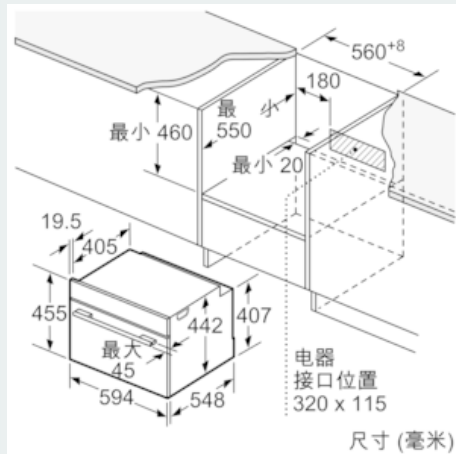

iQ700, 嵌入式紧凑型微波烤箱, 不锈钢 CM656GBS1W

尺寸图

带灶具安装。

尺寸 (毫米)

尺寸 (毫米)

如果在灶具下面安装小型电器, 必须注意以下工作台厚度 (可能包括下部结构)。

灶具类型	工作台最小厚度	
	表面安装	嵌入式安装
电磁灶	42 mm	43 mm
整面电磁灶	52 mm	53 mm
燃气灶	32 mm	43 mm
电灶	32 mm	35 mm

尺寸 (毫米)

尺寸 (毫米)