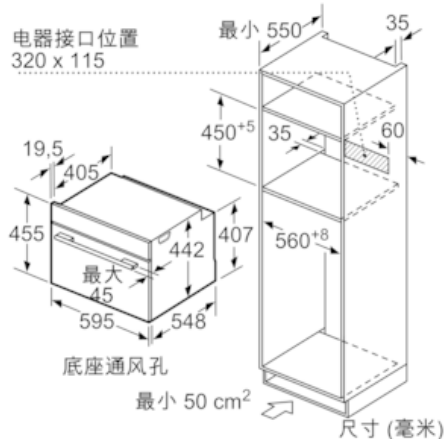

iQ700, 嵌入式紧凑型微波烤箱, 不锈钢 CM656GBS1W

尺寸图

带灶具安装。

尺寸 (毫米)

尺寸 (毫米)

如果在灶具下面安装小型电器, 必须注意以下工作台厚度 (可能包括下部结构)。

灶具类型	工作台最小厚度	
	表面安装	嵌入式安装
电磁灶	42 mm	43 mm
整面电磁灶	52 mm	53 mm
燃气灶	32 mm	43 mm
电灶	32 mm	35 mm

尺寸 (毫米)

尺寸 (毫米)