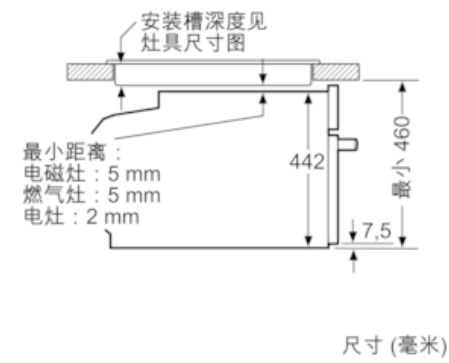

产品介绍

技术数据

面板颜色/材质 : 不锈钢
 安装类型 (独立式/嵌入式) : 嵌入式
 综合清洁系统 : 无
 安装尺寸 (高x宽x厚) : 450-455 x 560-568 x 550
 外形尺寸 (高x宽x深) : 455 x 594 x 548
 包装尺寸 (宽x深x高) : 520 x 710 x 650
 控制面板材质 : 不锈钢
 机门材质 : 玻璃
 产品净重 (kg) : 29.164
 内腔1的有效容积 (升) : 47
 烹饪方法 : , 4D 热风, Deep-frozen food special, Hot Air-Eco, 半宽烤架, 常规制热, 低温烹饪, 底部加热, 加热, 匹萨模式, 全宽烤架, 热风烧烤, 预热
 1号内腔材质 : 搪瓷
 精确控温 : 电脑
 内置照明灯的数量 : 1
 产品安全认证 : CE, VDE
 电源线长度 (cm) : 120
 通常情况下的耗电量 - 内腔 1 (千瓦时) : 0.73
 强制通风时的耗电量 - 内腔 1 (千瓦时) : 0.61
 最大功率 : 2800
 额定电流 (A) : 13
 额定电压 : 220
 电源频率 (Hz) : 50
 电源插头类型 (中式/欧式) : 中式插头

iQ700, 嵌入式紧凑烤箱, 不锈钢 CB635GBS1W

尺寸图

带灶具安装。

如果在灶具下面安装小型电器，
必须注意以下工作台厚度
(可能包括下部结构)。

灶具类型	工作台最小厚度	
	表面安装	嵌入式安装
电磁灶	42 mm	43 mm
整面 电磁灶	52 mm	53 mm
燃气灶	32 mm	43 mm
电灶	32 mm	35 mm