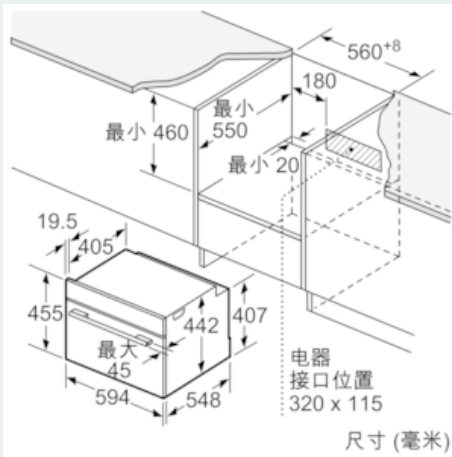

产品介绍

技术数据

面板颜色/材质 : 不锈钢
 安装类型 (独立式/嵌入式) : 嵌入式
 综合清洁系统 : 无
 安装尺寸 (高x宽x厚) : 450-455 x 560-568 x 550
 外形尺寸 (高x宽x深) : 455 x 594 x 548
 包装尺寸 (宽x深x高) : 520 x 710 x 650
 控制面板材质 : 不锈钢
 机门材质 : 玻璃
 产品净重 (kg) : 29.164
 内腔1的有效容积 (升) : 47
 烹饪方法 : , 4D 热风, Deep-frozen food special, Hot Air-Eco, 半宽烤架, 常规制热, 低温烹饪, 底部加热, 加热, 匹萨模式, 全宽烤架, 热风烧烤, 预热
 1号内腔材质 : 搪瓷
 精确控温 : 电脑
 内置照明灯的数量 : 1
 产品安全认证 : CE, VDE
 电源线长度 (cm) : 120
 通常情况下的耗电量 - 内腔 1 (千瓦时) : 0.73
 强制通风时的耗电量 - 内腔 1 (千瓦时) : 0.61
 最大功率 : 2800
 额定电流 (A) : 13
 额定电压 : 220
 电源频率 (Hz) : 50
 电源插头类型 (中式/欧式) : 中式插头

人性化细节设计, 悉心为您

- 防烫手机门, 烹饪过程更安全。
- 贴心童锁设计, 防止孩童玩耍时误操作烤箱引起的安全问题或破坏正在烹饪的食物, 保证孩童安全。
- 人性化的人机交互界面, 操作逻辑更简单易懂。

独特外观

- 不锈钢操作面板+黑色玻璃门板, 简约设计, 只为更好生活品质。
- 欧式全嵌设计, 96毫米高度控制面板协调百搭, 统一厨房美学。
- 金属旋钮操控烹饪程序, 触感更舒适, 操作更简单。
- 镀铬短行程按键, 指尖触控更加轻松。

iQ700, 嵌入式紧凑烤箱, 不锈钢 CB635GBS1W

尺寸图

带灶具安装。

如果在灶具下面安装小型电器，
必须注意以下工作台厚度
(可能包括下部结构)。

灶具类型	工作台最小厚度	
	表面安装	嵌入式安装
电磁灶	42 mm	43 mm
整面 电磁灶	52 mm	53 mm
燃气灶	32 mm	43 mm
电灶	32 mm	35 mm