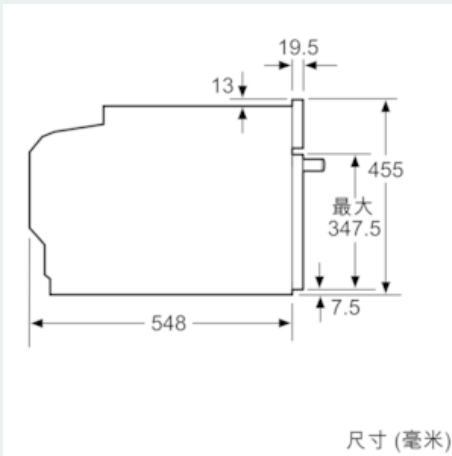

产品介绍

技术数据

面板颜色/材质 : 不锈钢
 安装类型 (独立式/嵌入式) : 嵌入式
 综合清洁系统 : 无
 安装尺寸 (高x宽x厚) : 450-455 x 560-568 x 550
 外形尺寸 (高x宽x深) : 455 x 594 x 548
 包装尺寸 (宽x深x高) : 520 x 710 x 650
 控制面板材质 : 不锈钢
 机门材质 : 玻璃
 产品净重 (kg) : 29.164
 内腔1的有效容积 (升) : 47
 烹饪方法 : , 4D 热风, Deep-frozen food special, Hot Air-Eco, 半宽烤架, 常规制热, 低温烹饪, 底部加热, 加热, 匹萨模式, 全宽烤架, 热风烧烤, 预热
 1号内腔材质 : 搪瓷
 精确控温 : 电脑
 内置照明灯的数量 : 1
 产品安全认证 : CE, VDE
 电源线长度 (cm) : 120
 通常情况下的耗电量 - 内腔 1 (千瓦时) : 0.73
 强制通风时的耗电量 - 内腔 1 (千瓦时) : 0.61
 最大功率 : 2800
 额定电流 (A) : 13
 额定电压 : 220
 电源频率 (Hz) : 50
 电源插头类型 (中式/欧式) : 中式插头

iQ700, 嵌入式紧凑烤箱, 不锈钢 CB635GBS1W

尺寸图

带灶具安装。

如果在灶具下面安装小型电器，
必须注意以下工作台厚度
(可能包括下部结构)。

灶具类型	工作台最小厚度	
	表面安装	嵌入式安装
电磁灶	42 mm	43 mm
整面 电磁灶	52 mm	53 mm
燃气灶	32 mm	43 mm
电灶	32 mm	35 mm