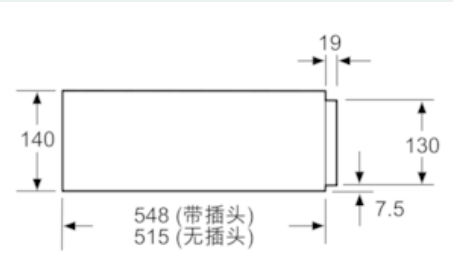

iQ700, 暖碟抽屉, 14 cm, 不锈钢
BI630CNW1W

尺寸图