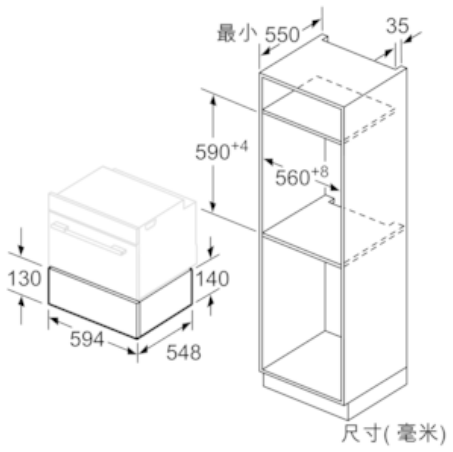

#### 技术数据

安装类型 (独立式/嵌入式) : 嵌入式  
 面板颜色/材质 : 不锈钢, 黑色  
 盘子的最大装载数 : 12  
 咖啡杯最多装载数 : 64  
 外形尺寸 (高x宽x深) : 140 x 594 x 548  
 包装尺寸 (宽x深x高) : 210 x 660 x 660  
 安装尺寸 (高x宽x厚) : 140 x 560 x 550  
 : 0.740  
 最大功率 (瓦) : 740  
 额定电流 (A) : 10  
 额定电压 : 220  
 电源频率 (Hz) : 50  
 电源插头类型 (中式/欧式) : 中式插头  
 面板颜色/材质 : 不锈钢, 黑色  
 产品安全认证 : CE, VDE  
 安装开孔尺寸 (in) : x x  
 机器尺寸 (高x宽x厚) (in) : x x  
 包装尺寸 (in) : 8.26 x 25.98 x 25.98  
 净重 (lbs) : 34.000  
 毛重 (lbs) : 38.000  
 电源线长度 (cm) : 150  
 安装尺寸 (高x宽x厚) : 140 x 560 x 550  
 外形尺寸 (高x宽x深) : 140 x 594 x 548  
 包装尺寸 (宽x深x高) : 210 x 660 x 660  
 产品净重 (kg) : 15.497  
 产品毛重 (kg) : 17.2

iQ700, 暖碟抽屉, 14 cm, 不锈钢  
BI630CNW1W

## 产品介绍

- 最大承重 25 公斤
- 钢化玻璃加热底部
- 最大载重80个意式浓缩咖啡杯或12个盘子
- 冷触门
- 0.74 KW

iQ700, 暖碟抽屉, 14 cm, 不锈钢  
BI630CNW1W

尺寸图

在电暖抽屉上方可  
安装电器高度为  
455 mm 的紧凑型烤箱。  
无需中间隔板。

尺寸 (毫米)

尺寸 (毫米)