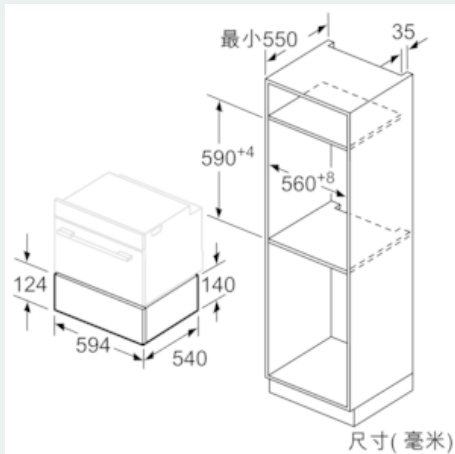

iQ500, 暖碟抽屉, 14 cm, 不锈钢
BI510CNR0W

产品介绍

技术数据

安装类型 (独立式/嵌入式) : 嵌入式
面板颜色/材质 : 不锈钢, 黑色
盘子的最大装载数 : 14
咖啡杯最多装载数 : 64
外形尺寸 (高x宽x深) : 140 x 594 x 540
包装尺寸 (宽x深x高) : 210 x 660 x 660
安装尺寸 (高x宽x厚) : 140 x 560 x 550
热输出功率 : 0.400
最大功率 (瓦) : 400
额定电流 (A) : 6
额定电压 : 220-240
电源频率 (Hz) : 60; 50
电源插头类型 (中式/欧式) : 中式插头
面板颜色/材质 : 不锈钢, 黑色
产品安全认证 : CE, VDE
安装开孔尺寸 (in) : x x
机器尺寸 (高x宽x厚) (in) : x x
包装尺寸 (in) : 8.26 x 25.98 x 25.98
净重 (lbs) : 32
毛重 (lbs) : 35
电源线长度 (cm) : 150
安装尺寸 (高x宽x厚) : 140 x 560 x 550
外形尺寸 (高x宽x深) : 140 x 594 x 540
包装尺寸 (宽x深x高) : 210 x 660 x 660
产品净重 (kg) : 14.290
产品毛重 (kg) : 16.1

iQ500, 暖碟抽屉, 14 cm, 不锈钢
BI510CNR0W

产品介绍

- 钢化玻璃加热底部
- 最大承重 15 公斤
- 最大承重64个意式浓缩咖啡杯或14个盘子
- 冷触门
- 0.4 KW

iQ500, 暖碟抽屉, 14 cm, 不锈钢
BI510CNR0W

尺寸图

在电暖抽屉上方可安装
电器高度为 455 mm 的
紧凑型烤箱。
无需中间隔板。

尺寸(毫米)

尺寸(毫米)