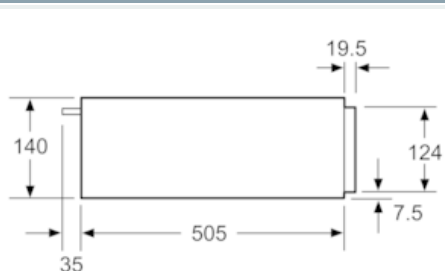

iQ500, 暖碟抽屉, 14 cm, 不锈钢
BI510CNR0W

产品介绍

技术数据

安装类型 (独立式/嵌入式) : 嵌入式
面板颜色/材质 : 不锈钢, 黑色
盘子的最大装载数 : 14
咖啡杯最多装载数 : 64
外形尺寸 (高x宽x深) : 140 x 594 x 540
包装尺寸 (宽x深x高) : 210 x 660 x 660
安装尺寸 (高x宽x厚) : 140 x 560 x 550
热输出功率 : 0.400
最大功率 (瓦) : 400
额定电流 (A) : 6
额定电压 : 220-240
电源频率 (Hz) : 60; 50
电源插头类型 (中式/欧式) : 中式插头
面板颜色/材质 : 不锈钢, 黑色
产品安全认证 : CE, VDE
安装开孔尺寸 (in) : x x
机器尺寸 (高x宽x厚) (in) : x x
包装尺寸 (in) : 8.26 x 25.98 x 25.98
净重 (lbs) : 32
毛重 (lbs) : 35
电源线长度 (cm) : 150
安装尺寸 (高x宽x厚) : 140 x 560 x 550
外形尺寸 (高x宽x深) : 140 x 594 x 540
包装尺寸 (宽x深x高) : 210 x 660 x 660
产品净重 (kg) : 14.290
产品毛重 (kg) : 16.1

iQ500, 暖碟抽屉, 14 cm, 不锈钢
BI510CNR0W

产品介绍

- 钢化玻璃加热底部
- 最大承重 15 公斤
- 最大承重64个意式浓缩咖啡杯或14个盘子
- 冷触门
- 0.4 KW

iQ500, 暖碟抽屉, 14 cm, 不锈钢
BI510CNR0W

尺寸图

在电暖抽屉上方可安装
电器高度为 455 mm 的
紧凑型烤箱。
无需中间隔板。

尺寸(毫米)

尺寸(毫米)