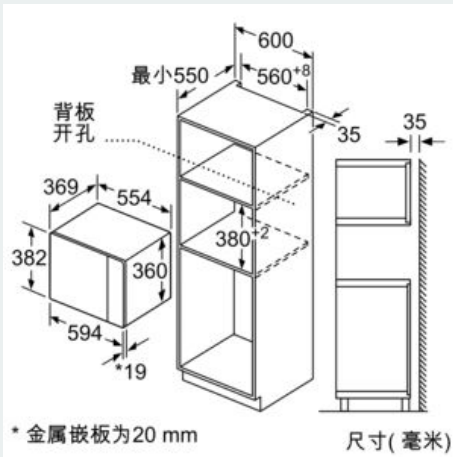

##### 微波和加热模式:

- 微波功率: 900 瓦
- 5档功率等级: 900 瓦, 600瓦, 360瓦, 180瓦, 90瓦
- 烧烤功率: 1200 瓦
- 微波烧烤两用功率: 360瓦, 180瓦, 90瓦
- 25升 不锈钢
- 315毫米 玻璃转盘

##### 电器参数:

- 最大输入功率: 1450瓦
- 130厘米电缆, 中式插头

iQ500, 嵌入式微波烤箱, 59 x 38 cm,  
 不锈钢  
 BE555LMS0W

尺寸图

转角安装的微波炉