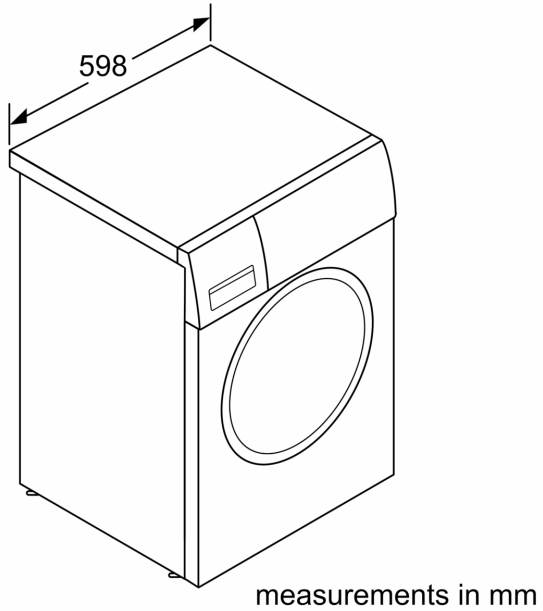

**Series 6, Máy giặt cửa trước, 9 kg,
1400 vòng/phút
WGG244A0SG**