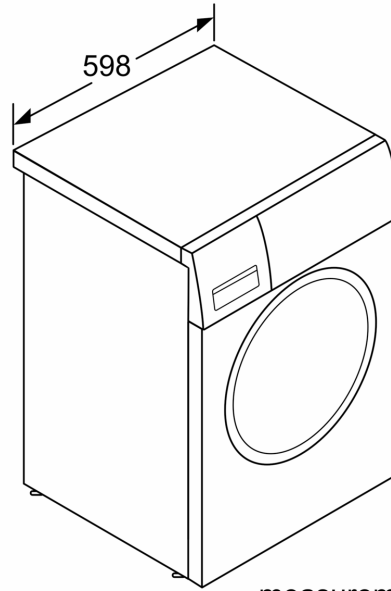

**Series 4, Máy giặt cửa trước, 10 kg,
1400 vòng/phút
WGA25400SG**

WMZ2200 :
WMZ2381 :

Built-in / Free-standing: Độc lập
 Bản lề cửa: Bên trái
 Color / Material body: Màu trắng
 Chiều dài dây nguồn: 160.0 cm
 Height of the appliance: 845 mm
 Kích thước của sản phẩm: 845 x 598 x 588 mm
 Wheels: No
 Khối lượng: 73.3 kg
 Drum volume: 70 l
 Door Frame: Silver-inox, black-grey
 Connection rating: 2300 W
 Fuse protection: 10 A
 Điện áp: 220-240 V
 Frequency: 50-60 Hz
 Energy Star Qualified: Yes
 Cord included: Yes
 Loại ổ cắm: Phích cắm GB
 Length of supply hose (in): 59.05 "
 Dimensions of the packed product: 34.64 x 25.19 x 26.77
 Net weight: 162.000 lbs
 Gross weight: 163.000 lbs
 Length of drain hose: 150.00 cm
 Length of supply hose: 150.00 cm
 Dimensions of the packed product (HxWxD): 880 x 640 x 680 mm
 Gross weight: 74.1 kg
 Connection rating: 2300 W
 Fuse protection: 10 A
 Điện áp: 220-240 V
 Frequency: 50-60 Hz
 Hệ thống bảo vệ nước: Chống rò rỉ nước nhờ van từ đặc biệt
 Tốc độ quay tối đa: 1400 rpm
 Tùy chọn tốc độ quay: Biến đổi
 Chỉ báo đếm ngược kỹ thuật số: Yes
 Chỉ báo tiến độ: Màn hình LED, LED
 Dung tích: 10.0 kg

**Series 4, Máy giặt cửa trước, 10 kg,
1400 vòng/phút
WGA25400SG**

Measurements in mm

measurements in mm