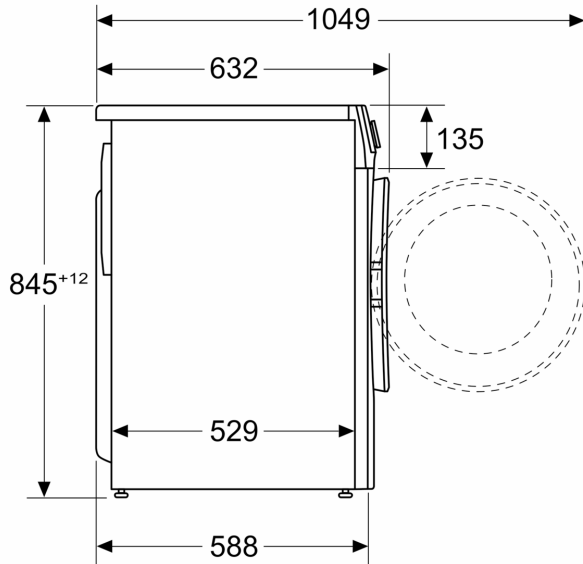

**Series 4, Máy giặt cửa trước, 10 kg,
1400 vòng/phút
WGA25400SG**

WMZ2200 :
WMZ2381 :

Built-in / Free-standing: Độc lập
 Bản lề cửa: Bên trái
 Color / Material body: Màu trắng
 Chiều dài dây nguồn: 160.0 cm
 Height of the appliance: 845 mm
 Kích thước của sản phẩm: 845 x 598 x 588 mm
 Wheels: No
 Khối lượng: 73.3 kg
 Drum volume: 70 l
 Door Frame: Silver-inox, black-grey
 Connection rating: 2300 W
 Fuse protection: 10 A
 Điện áp: 220-240 V
 Frequency: 50-60 Hz
 Energy Star Qualified: Yes
 Cord included: Yes
 Loại ổ cắm: Phích cắm GB
 Length of supply hose (in): 59.05 "
 Dimensions of the packed product: 34.64 x 25.19 x 26.77
 Net weight: 162.000 lbs
 Gross weight: 163.000 lbs
 Length of drain hose: 150.00 cm
 Length of supply hose: 150.00 cm
 Dimensions of the packed product (HxWxD): 880 x 640 x 680 mm
 Gross weight: 74.1 kg
 Connection rating: 2300 W
 Fuse protection: 10 A
 Điện áp: 220-240 V
 Frequency: 50-60 Hz
 Hệ thống bảo vệ nước: Chống rò rỉ nước nhờ van từ đặc biệt
 Tốc độ quay tối đa: 1400 rpm
 Tùy chọn tốc độ quay: Biến đổi
 Chỉ báo đếm ngược kỹ thuật số: Yes
 Chỉ báo tiến độ: Màn hình LED, LED
 Dung tích: 10.0 kg

**Series 4, Máy giặt cửa trước, 10 kg,
1400 vòng/phút
WGA25400SG**

Measurements in mm

measurements in mm