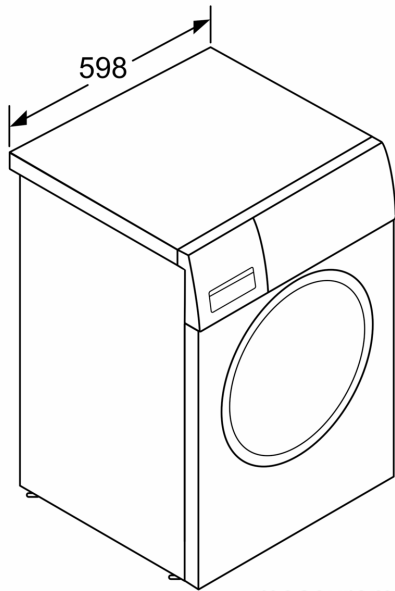

**Series 6, Máy giặt cửa trước, 9 kg,
1400 vòng/phút
WAU28PH0SG**

WMZ2200 :
WMZ2381 :

Built-in / Free-standing: Độc lập
 Bàn lễ cửa: Bền trai
 Color / Material body: Màu trắng
 Chiều dài dây nguồn: 160.0 cm
 Height of the appliance: 848 mm
 Kích thước của sản phẩm: 848 x 598 x 590 mm
 Wheels: No
 Khối lượng: 71.6 kg
 Drum volume: 65 l
 Door Frame: Crom, Màu xám đen
 Noise level washing: 55 dB(A) re 1 pW
 Connection rating: 2300 W
 Fuse protection: 10 A
 Điện áp: 220-240 V
 Frequency: 50 Hz
 Energy Star Qualified: No
 Cord included: Yes
 Loại ổ cắm: Phích cắm GB
 Length of supply hose (in): 59.05 "
 Dimensions of the packed product: 34.44 x 25.19 x 26.77
 Net weight: 158.000 lbs
 Gross weight: 160.000 lbs
 Length of drain hose: 150.00 cm
 Length of supply hose: 150.00 cm
 Dimensions of the packed product (HxWxD): 875 x 640 x 680 mm
 Gross weight: 72.4 kg
 Connection rating: 2300 W
 Fuse protection: 10 A
 Điện áp: 220-240 V
 Frequency: 50 Hz
 Hệ thống bảo vệ nước: Công nghệ chống rò rỉ Aquasecure
 Tốc độ quay tối đa: 1400 rpm
 Tùy chọn tốc độ quay: Biến đổi
 Chỉ báo đếm ngược kỹ thuật số: Yes
 Dung tích: 9.0 kg

**Series 6, Máy giặt cửa trước, 9 kg,
1400 vòng/phút
WAU28PH0SG**

measurements in mm