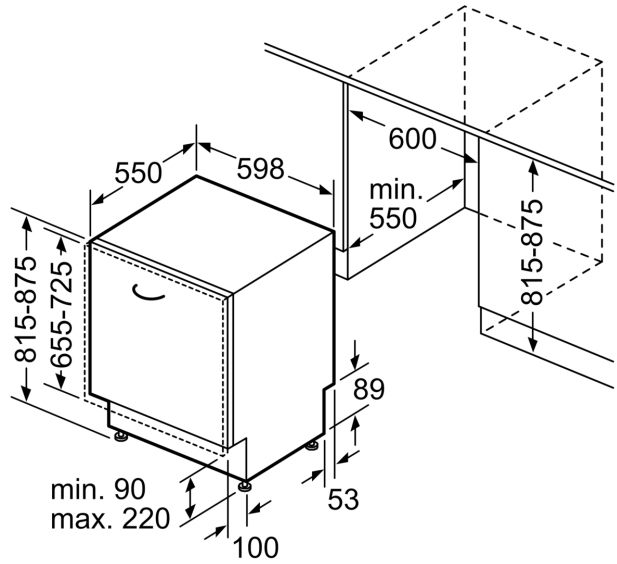

- Công suất: 14 bộ đồ ăn châu Âu
- Kích thước sản phẩm (Chiều cao x Chiều rộng x Chiều sâu): 81.5 x 59.8 x 55 cm
- Thời gian chương trình Eco 50°C: 195 phút
- Độ ồn: 44 dB (A) re 1 pW
- Chức năng Home Connect được kích hoạt qua WLAN

Hệ thống Giá và Khay đựng

- 6 giá đỡ đĩa có thể gấp lại trong khay trên cùng
- 8 FlexTines trong khay dưới cùng
- 2 kệ cốc trong khay trên cùng
- 2 kệ cốc trong khay dưới cùng
- Rack Stopper để tránh trật bánh của khay dưới cùng
- Rackmatic có thể điều chỉnh độ cao khay trên cùng (3 tầng)

**Series 6, Máy rửa bát âm toàn phần,
60 cm
SMV6ZCX42E**

measurements in mm

⏏ socket
() values with extension kit

measurements in mm