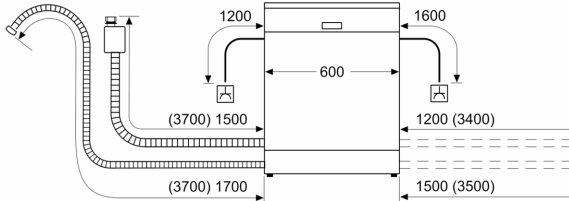

Hệ thống Giá và Khay đựng

- 6 giá đỡ đĩa có thể gấp lại trong khay trên cùng
- 8 FlexTines trong khay dưới cùng
- 2 kệ cốc trong khay trên cùng
- 2 kệ cốc trong khay dưới cùng
- Rack Stopper để tránh trật bánh của khay dưới cùng
- Rackmatic có thể điều chỉnh độ cao khay trên cùng (3 tầng)

**Series 6, Máy rửa bát âm toàn phần,
60 cm
SMV6ZCX42E**

measurements in mm

⏏ socket
() values with extension kit

measurements in mm