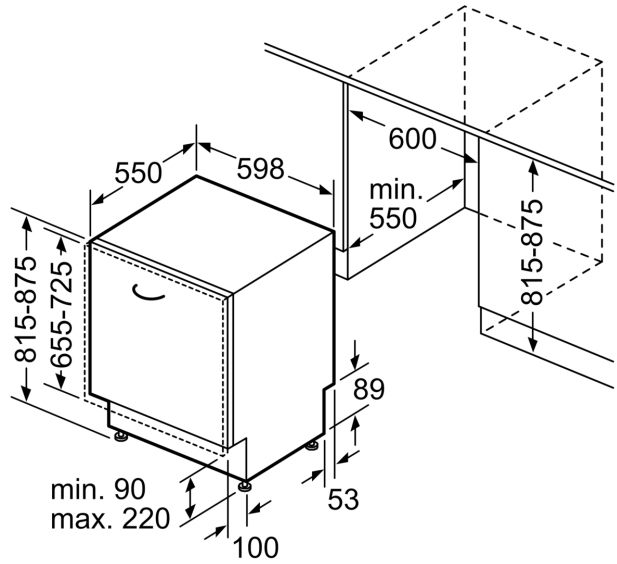

#### Hệ thống Giá và Khay đựng

- 6 giá đỡ đĩa có thể gấp lại trong khay trên cùng
- 8 FlexTines trong khay dưới cùng
- Hệ thống khay Vario
- Hệ thống khay VarioDrawer Pro
- Bánh xe có độ ma sát thấp trên giá dưới và mức tải thứ 3
- Rack Stopper để tránh trật bánh của khay dưới cùng
- 2 kệ cốc trong khay trên cùng
- 2 kệ cốc trong khay dưới cùng
- Rackmatic có thể điều chỉnh độ cao khay trên cùng (3 tầng)

**Series 4, Máy rửa bát âm toàn phần,  
60 cm  
SMV4ECX14E**

measurements in mm

⌚ socket  
( ) values with extension kit

measurements in mm