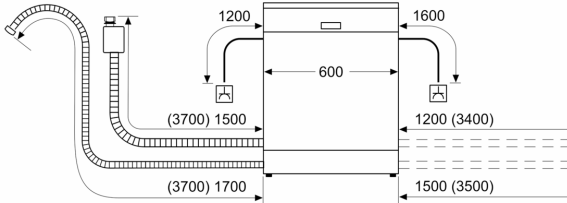

Hệ thống Giá và Khay đựng

- Hệ thống khay VarioFlex Pro với các điểm tiếp nối màu đỏ
- Vùng làm sạch tăng cường (Extra Clean Zone)
- Hệ thống khay VarioDrawer Pro
- Rackmatic có thể điều chỉnh độ cao khay trên cùng (3 tầng)
- Hệ thống kéo trượt dễ dàng trên khay trên cùng
- Bánh xe có độ ma sát thấp trên giá dưới
- Dải bảo vệ chống trượt có màu ở giá trên
- Rack Stopper để tránh trật bánh của khay dưới cùng
- 6 giá đỡ đĩa có thể gấp lại trong khay trên cùng
- 8 FlexTines trong khay dưới cùng
- 2 kệ cốc trong khay trên cùng
- 2 kệ cốc trong khay dưới cùng

Chức năng an toàn

- Chức năng Home Connect được kích hoạt qua WLAN
- Điều khiển cảm ứng (kim loại)
- Chú giải bảng điều khiển: Văn bản thuần túy (tiếng Anh)
- Bộ phận báo thời gian còn lại của chương trình (phút)
- Hiển thị trạng thái của chương trình rửa
- Hẹn giờ điện tử: hoạt động trong vòng 1 - 24 giờ
- Lớp phủ bề mặt chống dấu vân tay (AntiFingerprint)
- AquaStop: Bảo hành của Bosch trong trường hợp hư hỏng do nước - bảo đảm trọn thời gian sử dụng thiết bị. *
- Khóa an toàn cho trẻ em

**Series 6, Máy rửa chén độc lập, 60
cm, Màu Inox để vệ sinh
SMS6ECI04E**

measurements in mm

⌚ socket
() values with extension kit