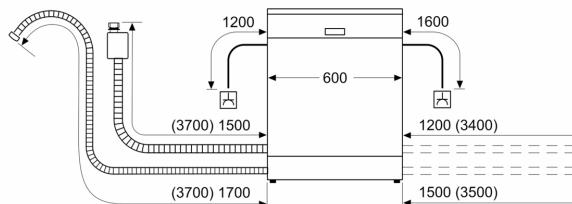

Series 4, Máy rửa chén độc lập, 60 cm, Màu Inox để vệ sinh SMS4EKI06E

measurements in mm

socket
( ) values with extension kit