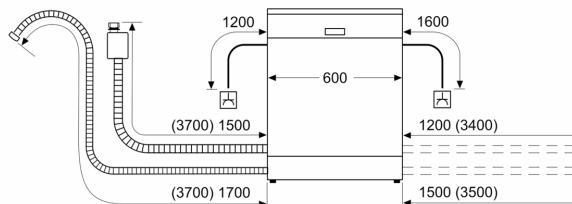

Series 4, Máy rửa chén độc lập, 60 cm, Màu Inox để vệ sinh SMS4ECI26E

measurements in mm

socket
( ) values with extension kit